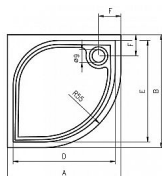

Riho Kolping sprchová vanička 90 čtvrtkruh DB14 D004002005

» Koupelny a WC » Sprchové vaničky

Kód produktu 23868

EAN 8714148342473

Sprchové vaničky KOLPING jsou dodávány včetně podpěr a výpustí. Výška sifonu 8 cm. Výška panelu 10 cm. Výška vaničky 3 cm.