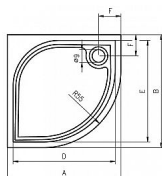

Riho Kolping sprchová vanička 90 čtvrtkruh DB14 D004002005

» Koupelny a WC » Sprchové vaničky

Kód produktu 23868

EAN 8714148342473

Sprchové vaničky KOLPING jsou dodávány včetně podpěr a výpustí.

Výška sifonu 8 cm.

Výška panelu 10 cm.

Výška vaničky 3 cm.

Dostupnost na hlavním skladě: skladem

Parametry

Výrobce Riho