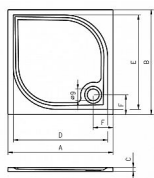

Riho Kolping sprchová vanička 80 DB20 D004004005

» Koupelny a WC » Sprchové vaničky

Kód produktu 38453

EAN 8714148342503

Sprchové vaničky KOLPING jsou dodávány včetně podpěr a výpustí.

Výška sifonu 8 cm.

Výška panelu 10 cm.

Výška vaničky 3 cm.

Dostupnost na hlavním skladě: skladem

Parametry

Výrobce Riho