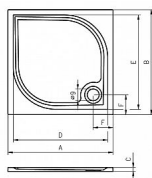

Riho Kolping sprchová vanička 80 DB20 D004004005

» Koupelny a WC » Sprchové vaničky

Kód produktu 38453

EAN 8714148342503

Sprchové vaničky KOLPING jsou dodávány včetně podpěr a výpustí. Výška sifonu 8 cm. Výška panelu 10 cm. Výška vaničky 3 cm.