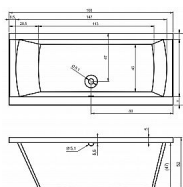

Riho JULIA BA72 180x80 vana, B025001005

» Koupelny a WC » Vany

Kód produktu 20577

EAN 8714148312933

Instalační výška : 63-69 cm (B024001005, B011001005, B025001005) 64-70 cm (B023001005) Při použití krycího panelu je nutno zapustit sifon 3 cm do podlahy.