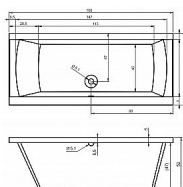

Riho JULIA BA72 180x80 vana, B025001005

» Koupelny a WC » Vany

Kód produktu 20577

EAN 8714148312933

Instalační výška : 63-69 cm (B024001005, B011001005, B025001005) 64-70 cm (B023001005)

Při použití krycího panelu je nutno zapustit sifon 3 cm do podlahy.