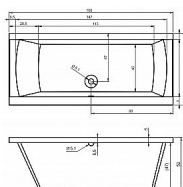

# Riho JULIA BA72 180x80 vana, B025001005

» Koupelny a WC » Vany

Kód produktu 20577

EAN 8714148312933

Instalační výška : 63-69 cm (B024001005, B011001005, B025001005) 64-70 cm (B023001005)

Při použití krycího panelu je nutno zapustit sifon 3 cm do podlahy.