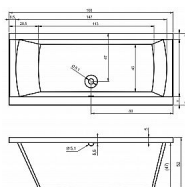

Riho JULIA BA72 180x80 vana, B025001005

» Koupelny a WC » Vany

Kód produktu 20577

EAN 8714148312933

Instalační výška : 63-69 cm (B024001005, B011001005, B025001005) 64-70 cm (B023001005) Při použití krycího panelu je nutno zapustit sifon 3 cm do podlahy.