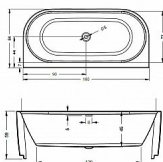

Riho DESIRE vana akrylátová ke zdi 180x84 včetně sifonu, B089001005

» Koupelny a WC » Vany

Kód produktu 40418

EAN 8714148572122

Akrylátová vana od firmy Riho DESIRE BACK2WALL se dvěma zaoblenými rohy o rozměru 180 x 84 cm / 310 l. Vyrobená z litého akrylátu LUCITE, barva matná bílá / matná černá.

Součástí vany je přepadová a odtoková souprava. Instalační výška je 60 cm

Bílá matná je standardně dodávána s bílým matným krytem přepadů a odpadu.

Objemem vany se rozumí maximální množství vody napuštěné ve vaně, která dosahuje po přepad, a to bez dospělé či dětské osoby.