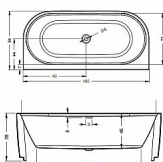

Riho DESIRE vana akrylátová ke zdi 180x84 včetně sifonu, B089001005

» Koupelny a WC » Vany

Kód produktu

40418

Akrylátová vana od firmy Riho DESIRE BACK2WALL se dvěma zaoblenými rohy o rozměru 180 x 84 cm / 310 l. Vyrobená z litého akrylátu LUCITE, barva matná bílá / matná černá. Součástí vany je přepadová a odtoková souprava. Instalační výška je 60 cm. Bílá matná je standardně dodávána s bílým matným krytem přepadu a odpadu. Objemem vany se rozumí maximální množství vody napuštěné ve vaně, která dosahuje po přepad, a to bez dospělé či dětské osoby. Český výrobek.