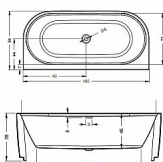

# Riho DESIRE vana akrylátová ke zdi 180x84 včetně sifonu, B089001005

» Koupelny a WC » Vany

Kód produktu

40418

Akrylátová vana od firmy Riho DESIRE BACK2WALL se dvěma zaoblenými rohy o rozměru 180 x 84 cm / 310 l. Vyrobená z litého akrylátu LUCITE, barva matná bílá / matná černá. Součástí vany je přepadová a odtoková souprava. Instalační výška je 60 cm. Bílá matná je standardně dodávána s bílým matným krytem přepadu a odpadu. Objemem vany se rozumí maximální množství vody napuštěné ve vaně, která dosahuje po přepad, a to bez dospělé či dětské osoby. Český výrobek.