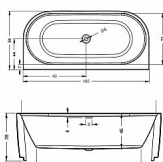

Riho DESIRE vana akrylátová ke zdi 180x84 včetně sifonu, B089001005

» Koupelny a WC » Vany

Kód produktu 40418

EAN 8714148572122

Akrylátová vana od firmy Riho DESIRE BACK2WALL se dvěma zaoblenými rohy o rozměru 180 x 84 cm / 310 l. Vyrobená z litého akrylátu LUCITE, barva matná bílá / matná černá.

Součástí vany je přepadová a odtoková souprava. Instalační výška je 60 cm

Bílá matná je standardně dodávána s bílým matným krytem přepadů a odpadů.

Objemem vany se rozumí maximální množství vody napuštěné ve vaně, která dosahuje po přepad, a to bez dospělé či dětské osoby.