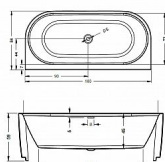

# Riho DESIRE vana akrylátová ke zdi 180x84 včetně sifonu, B089001005

» Koupelny a WC » Vany

Kód produktu 40418

EAN 8714148572122

Akrylátová vana od firmy Riho DESIRE BACK2WALL se dvěma zaoblenými rohy o rozměru 180 x 84 cm / 310 l. Vyrobená z litého akrylátu LUCITE, barva matná bílá / matná černá.

Součástí vany je přepadová a odtoková souprava. Instalační výška je 60 cm

Bílá matná je standardně dodávána s bílým matným krytem přepadů a odpadů.

Objemem vany se rozumí maximální množství vody napuštěné ve vaně, která dosahuje po přepad, a to bez dospělé či dětské osoby.