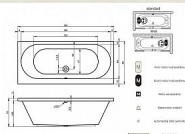

Riho Carolina vana 180x80 BB54005 /B056001005

» Koupelny a WC » Vany

Kód produktu 25403

EAN 8714148367124

HYDRO

RIHO CAROLINA vana masážní 180 x 80 cm TOP - HYDRO

Velikost: 180x80 cm

Objem: 210 l

Kód: BB54

Masážní systém TOP

- Systém Hydro umožňuje vysoce účinnou vodní masáž s možností nastavení směru proudění vody. Pro zvýšení efektivity masáže je skupina 6 Hydro trysek doplněna 4 rotačními mikrotryskami a 2 tryskami Eyeball. Tento systém je vhodný především po fyzické