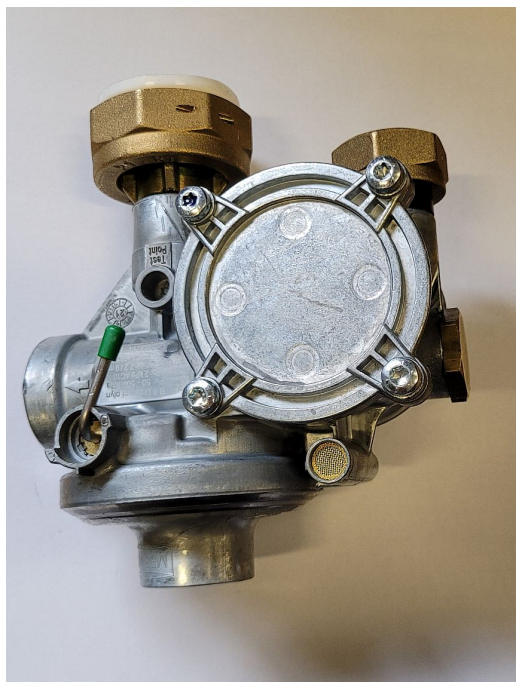

# Regulátor M B6U plochý 4184220

» Topenářský materiál » Regulátory

Kód produktu 23171

EAN 0000000023171

Regulátor plynu "plochý"

Dostupnost na hlavním skladě: skladem