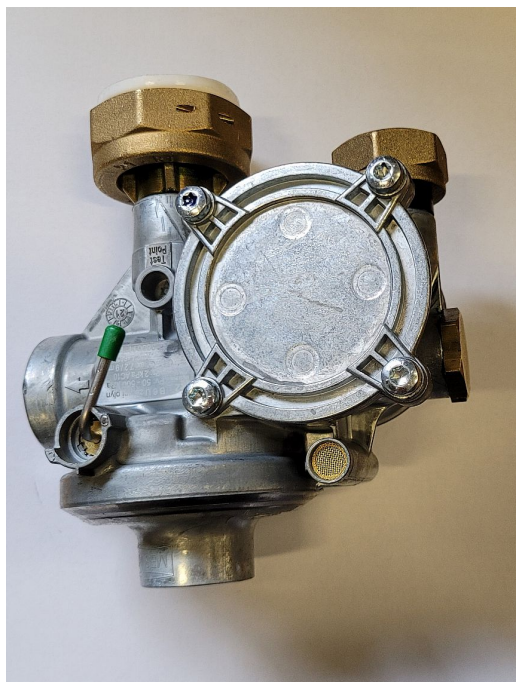

Regulátor M B6U plochý 4184220

» Topenářský materiál » Regulátory

Kód produktu 23171

EAN 0000000023171

Regulátor plynu "plochý"

Dostupnost na hlavním skladě: skladem