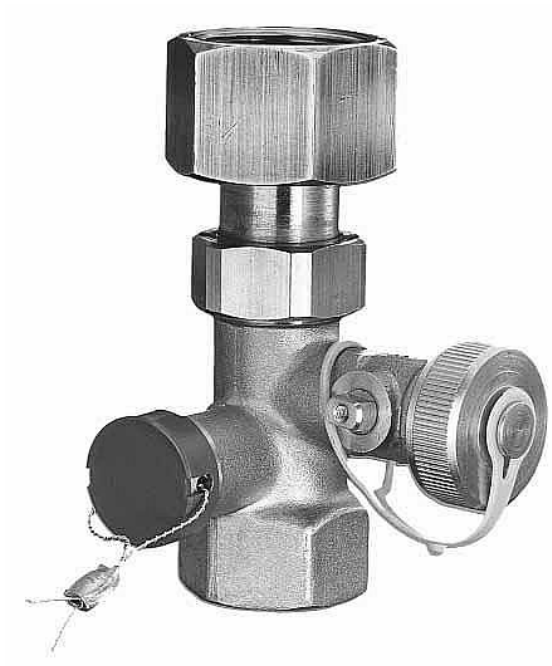

Reflex kulový kohout MK 3/4" 7613000

» Ohřev vody, topení » Expanzomaty » Příslušenství

Kód produktu	9049
EAN	4026755130164

Foto ilustrativní. Reflex kohout pro expanzomat MK 3/4"
Reflex MK kulové kohouty se zajištěním jsou uzavírací armatury, zvláště zkonstruované pro expanzní nádoby. Tyto armatury slouží ke snadnému provádění pravidelných ročních kontrol tlaku plynu v expanzních nádobách aniž by bylo nutné vypuštění vody ze systému. Zároveň je jejich instalováním minimalizováno riziko odstavení expanzní nádoby od systému během provozu laikem, které hrozí pokud by byly instalovány běžné kulové kohouty.

Dostupnost na hlavním skladě: skladem

Parametry

Výrobce	Reflex
---------	--------