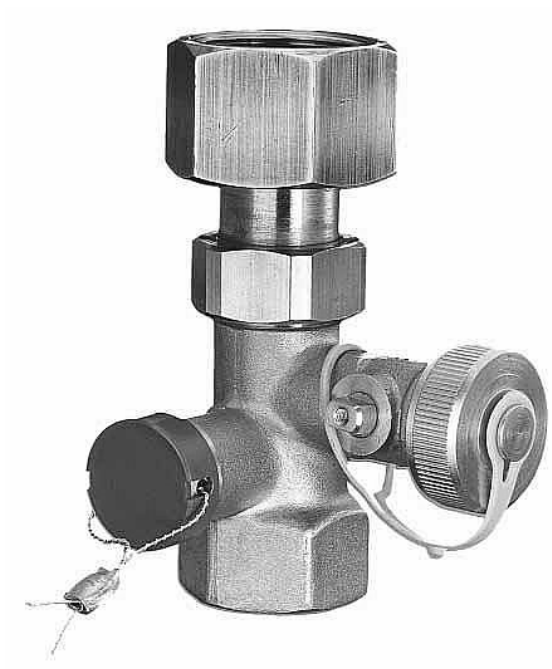

Reflex kulový kohout MK 3/4" 7613000

» Ohřev vody, topení » Expanzomaty » Příslušenství

| | |
|--------------|---------------|
| Kód produktu | 9049 |
| EAN | 4026755130164 |

Foto ilustrativní.

Reflex kohout pro expanzomat MK 3/4"

Reflex MK kulové kohouty se zajištěním jsou uzavírací armatury, zvláště zkonstruované pro expanzní nádoby. Tyto armatury slouží ke snadnému provádění pravidelných ročních kontrol tlaku plynu v expanzních nádobách aniž by bylo nutné vypuštění vody ze systému. Zároveň je jejich instalováním minimalizováno riziko odstavení expanzní nádoby od systému během provozu laikem, které hrozí pokud by byly instalovány běžné kulové kohouty.