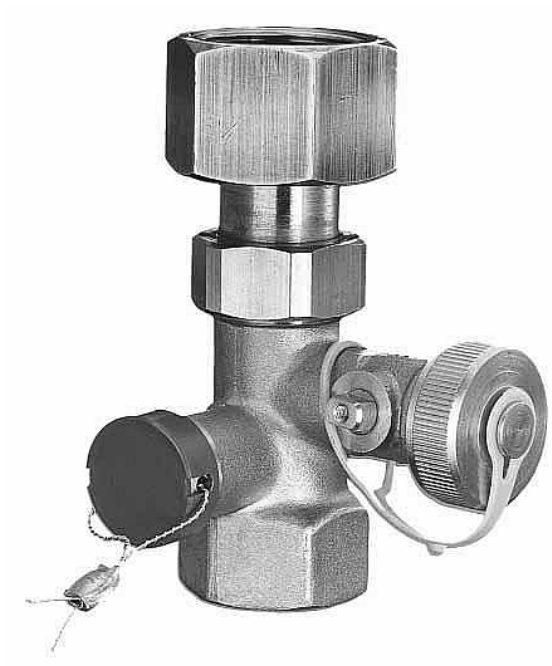

Reflex kulový kohout MK 3/4" 7613000

» Ohřev vody, topení » Expanzomaty » Příslušenství

Kód produktu	9049
EAN	4026755130164

Foto ilustrativní.

Reflex kohout pro expanzomat MK 3/4"

Reflex MK kulové kohouty se zajištěním jsou uzavírací armatury, zvláště zkonstruované pro expanzní nádoby. Tyto armatury slouží ke snadnému provádění pravidelných ročních kontrol tlaku plynu v expanzních nádobách aniž by bylo nutné vypuštění vody ze systému. Zároveň je jejich instalováním minimalizováno riziko odstavení expanzní nádoby od systému během provozu laikem, které hrozí pokud by byly instalovány běžné kulové kohouty.

Dostupnost na hlavním skladě: skladem

Parametry

Výrobce	Reflex
---------	--------