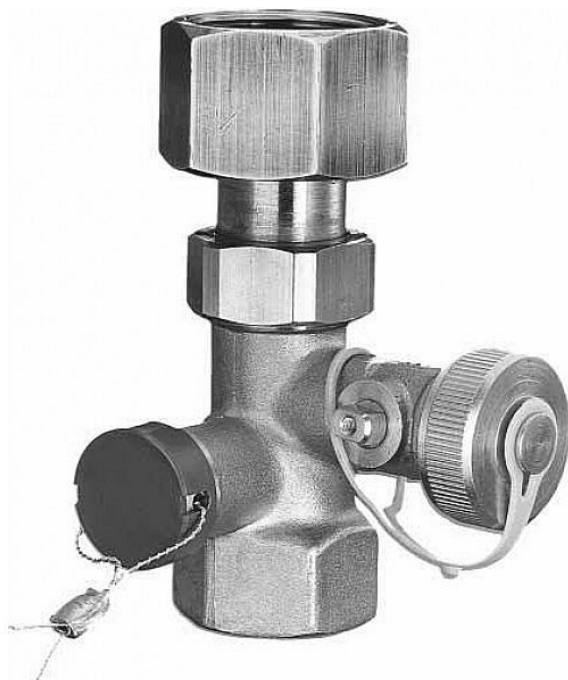

Reflex kulový kohout MK 1" 6830200 (7613100)

» Ohřev vody, topení » Expanzomaty » Příslušenství

Kód produktu	11345
EAN	4026755434545

Reflex MK kulové kohouty se zajištěním jsou uzavírací armatury, zvláště zkonstruované pro expanzní nádoby. Tyto armatury slouží ke snadnému provádění pravidelných ročních kontrol tlaku plynu v expanzních nádobách aniž by bylo nutné vypuštění vody ze systému. Zároveň je jejich instalováním minimalizováno riziko odstavení expanzní nádoby od systému během provozu laikem, které hrozí pokud by byly instalovány běžné kulové kohouty.

MK kulové kohouty mají integrovaný vypouštěcí ventil k vypuštění vody z expanzní nádoby. Oba typy armatur jsou připraveny pro jednoduchou montáž přímo k expanzním nádobám typu N, A, E a S, vyrobeny jsou z mosazi.