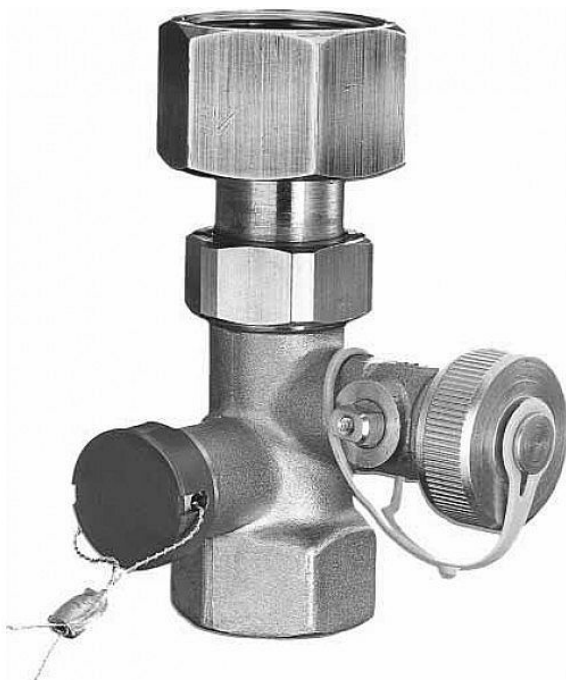

Reflex kulový kohout MK 1" 6830200 (7613100)

» Ohřev vody, topení » Expanzomaty » Příslušenství

Kód produktu 11345

EAN 4026755434545

Reflex MK kulové kohouty se zajištěním jsou uzavírací armatury, zvláště zkonstruované pro expanzní nádoby. Tyto armatury slouží ke snadnému provádění pravidelných ročních kontrol tlaku plynu v expanzních nádobách aniž by bylo nutné vypuštění vody ze systému. Zároveň je jejich instalováním minimalizováno riziko odstavení expanzní nádoby od systému během provozu laikem, které hrozí pokud by byly instalovány běžné kulové kohouty.

MK kulové kohouty mají integrovaný vypouštěcí ventil k vypuštění vody z expanzní nádoby. Oba typy armatur jsou připraveny pro jednoduchou montáž přímo k expanzním nádobám typu N, A, E a S, vyrobeny jsou z mosazi.