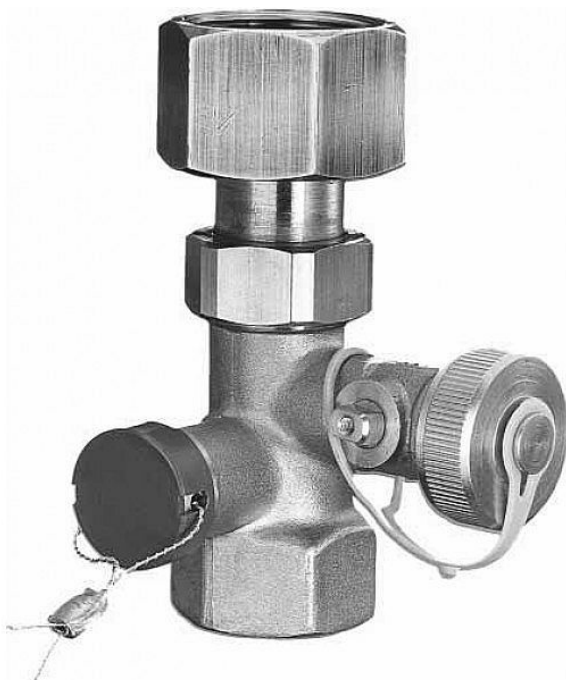

Reflex kulový kohout MK 1" 6830200 (7613100)

» Ohřev vody, topení » Expanzomaty » Příslušenství

Kód produktu 11345

EAN 4026755434545

Reflex MK kulové kohouty se zajištěním jsou uzavírací armatury, zvláště zkonstruované pro expanzní nádoby. Tyto armatury slouží ke snadnému provádění pravidelných ročních kontrol tlaku plynu v expanzních nádobách aniž by bylo nutné vypuštění vody ze systému. Zároveň je jejich instalováním minimalizováno riziko odstavení expanzní nádoby od systému během provozu laikem, které hrozí pokud by byly instalovány běžné kulové kohouty. MK kulové kohouty mají integrovaný vypouštěcí ventil k vypuštění vo