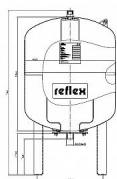

Reflex DE60 10bar tlaková nádoba na vodu

» Čerpadla » Tlakové nádrže

Kód produktu 18776

EAN 4036705001208

Nádoby Reflex jsou vhodné pro pitnou a užitkovou vodu a také pro speciální použití v uzavřených vodních soustavách. Všechny části nádoby přicházející do styku s vodou jsou antikorozi, voda je uskladněna ve vaku. Pro zvláštní použití je k dispozici průtočné provedení. Tím jsou nádoby Reflex předurčeny pro soustavy pitné a užitkové vody případně pro případy vody se zvýšeným obsahem kyslíku. Základní řešení pro užitkovou vodu. Nádoba není průtočná. Nádoby DE jsou vybaveny vakem, který lze od 33 litrů měnit a jsou vhodné zejména pro systémy s vyššími nároky na odolnost proti korozi, například solankové okruhy tepelných čerpadel. Jmenovitý objem 2-5000 | 25-600 l Přípustný provozní tlak 10, 16, 25 | 10 bar Certifikace použití pro pitnou vodu WRAS, ACS Barva modrá.

Provedení:

Max.provozní tlak: 10 barů

Objem: 60 l

Průměr: 409 mm

Výška: 740 mm

Dostupnost na hlavním skladě:

skladem

Parametry