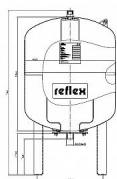

# Reflex DE60 10bar tlaková nádoba na vodu

» Čerpadla » Tlakové nádrže

Kód produktu 18776

EAN 4036705001208

Nádoby Reflex jsou vhodné pro pitnou a užitkovou vodu a také pro speciální použití v uzavřených vodních soustavách. Všechny části nádoby přicházející do styku s vodou jsou antikorozi, voda je uskladněna ve vaku. Pro zvláštní použití je k dispozici průtočné provedení. Tím jsou nádoby Reflex předurčeny pro soustavy pitné a užitkové vody případně pro případy vody se zvýšeným obsahem kyslíku. Základní řešení pro užitkovou vodu. Nádoba není průtočná. Nádoby DE jsou vybaveny vakem, který lze od 33 litrů měnit a jsou vhodné zejména pro systémy s vyššími nároky na odolnost proti korozi, například solankové okruhy tepelných čerpadel. Jmenovitý objem 2-5000 | 25-600 l Přípustný provozní tlak 10, 16, 25 | 10 bar Certifikace použití pro pitnou vodu WRAS, ACS Barva modrá.

Provedení:

Max.provozní tlak: 10 barů

Objem: 60 l

Průměr: 409 mm

Výška: 740 mm

Dostupnost na hlavním skladě:

skladem