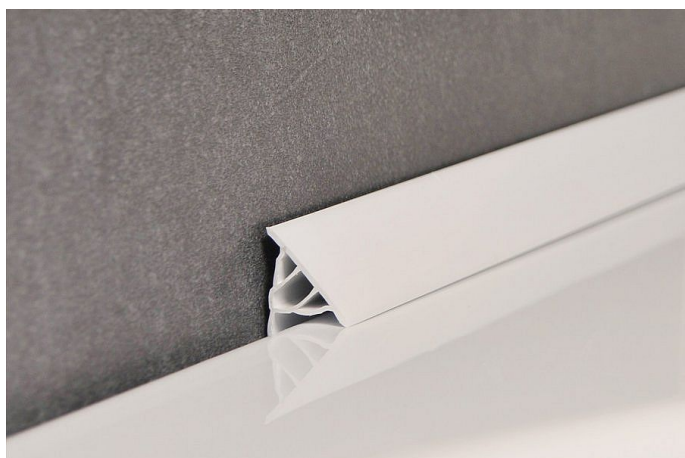

RAVAK sada pro krycí lištu 11 bílá, B460000001

» Koupelny a WC » Příslušenství

Kód produktu 16432

EAN 8592626000608

typ: 6, 10 a 11

délka: 110, 200 cm

barevné provedení: bílá

Krycí lišty slouží k překrytí spáry mezi stěnou a vanou nebo sprchovou vaničkou. Spáru optimálně překryje, utěsní a její udržování je podstatně jednodušší než čištění nestejnoměrně naneseného tmelu, který po usazení nečistot kazí vzhled celého díla.