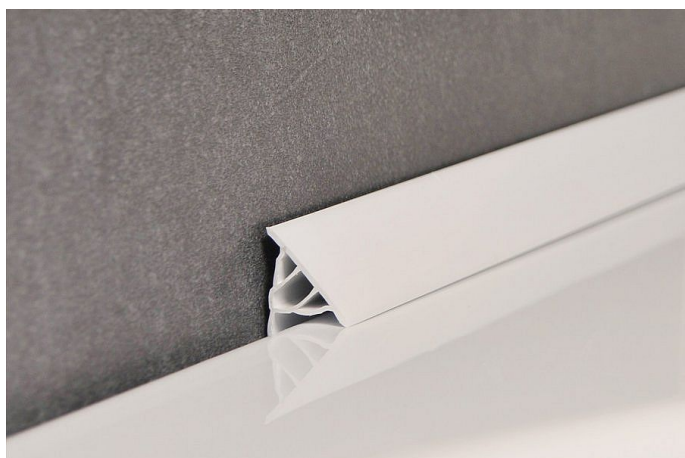

# RAVAK sada pro krycí lištu 11 bílá, B460000001

» Koupelny a WC » Příslušenství

Kód produktu 16432

EAN 8592626000608

typ: 6, 10 a 11

délka: 110, 200 cm

barevné provedení: bílá

Krycí lišty slouží k překrytí spáry mezi stěnou a vanou nebo sprchovou vaničkou. Spáru optimálně překryje, utěsní a její udržování je podstatně jednodušší než čištění nestejnoměrně naneseného tmelu, který po usazení nečistot kazí vzhled celého díla.