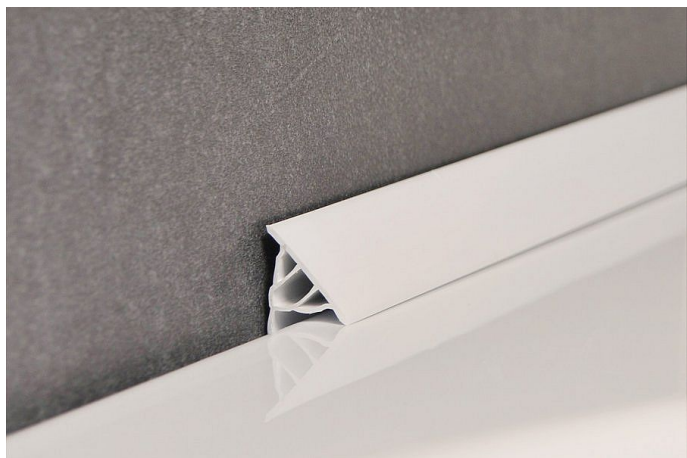

RAVAK sada pro krycí lištu 11 bílá, B460000001

» Koupelny » Příslušenství

Kód produktu	16432
EAN	8592626000608

typ: 6, 10 a 11 délka: 110, 200 cm barevné provedení: bílá Krycí lišty slouží k překrytí spáry mezi stěnou a vanou nebo sprchovou vaničkou. Spáru optimálně překryje, utěsní a její udržování je podstatně jednodušší než čištění nestejně nanášeného tmelu, který po usazení nečistot kazí vzhled celého díla.