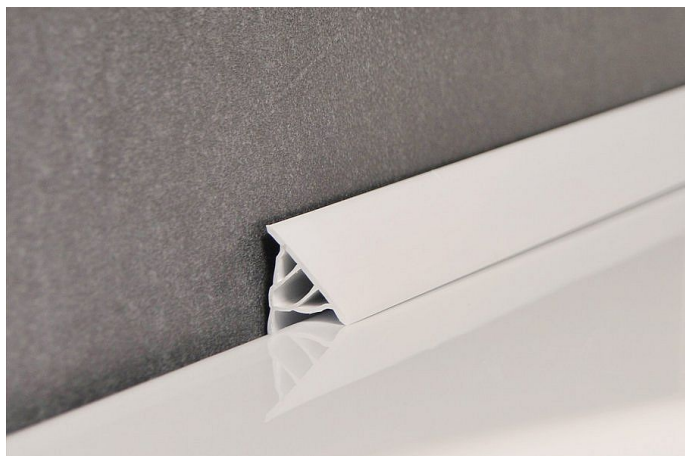

RAVAK sada pro krycí lištu 11 bílá, B460000001

» Koupelny a WC » Příslušenství

Kód produktu 16432

EAN 8592626000608

typ: 6, 10 a 11 délka: 110, 200 cm barevné provedení: bílá Krycí lišty slouží k překrytí spáry mezi stěnou a vanou nebo sprchovou vaničkou. Spáru optimálně překryje, utěsní a její udržování je podstatně jednodušší než čištění nestejně nanášeného tmelu, který po usazení nečistot kazí vzhled celého díla.