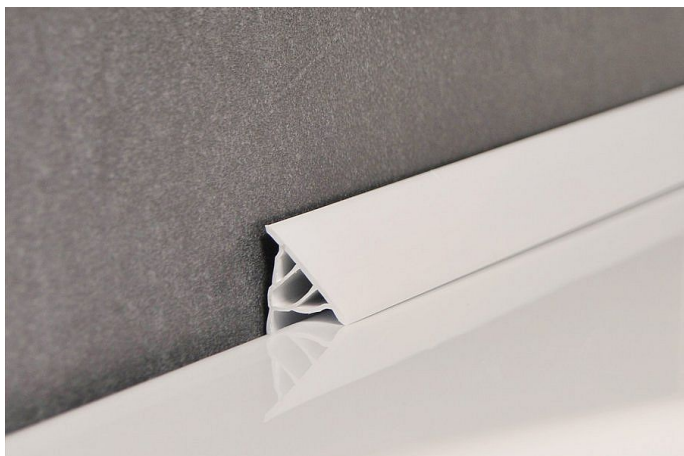

# RAVAK krycí lišta 6/2000 bílá, XB442000001

» Koupelny a WC » Příslušenství » Profily a lišty

Kód produktu 5519

EAN 8595096827621

typ: 6, 10 a 11  
délka: 110, 200 cm  
barevné provedení: bílá

Dostupnost na hlavním skladě: skladem