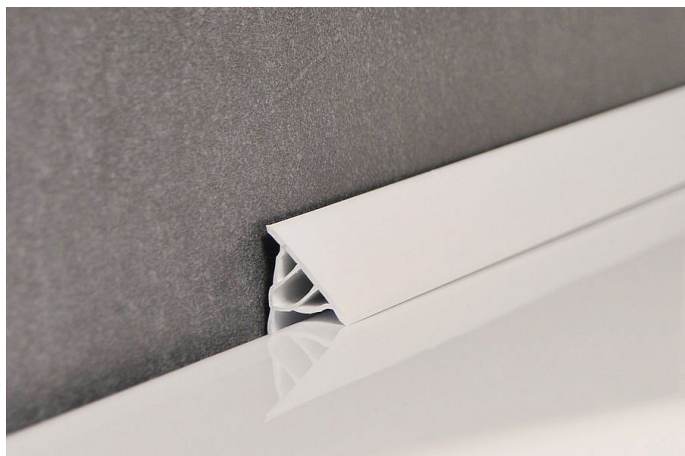

RAVAK krycí lišta 6/2000 bílá, XB442000001

» Koupelny a WC » Příslušenství » Profily a lišty

Kód produktu 5519

EAN 8595096827621

typ: 6, 10 a 11
délka: 110, 200 cm
barevné provedení: bílá

Dostupnost na hlavním skladě: skladem