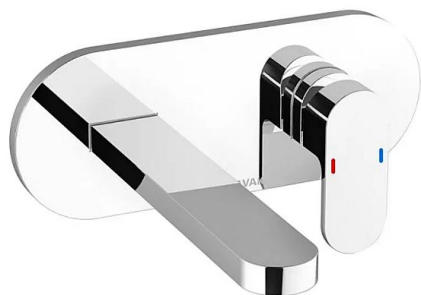

RAVAK CHROME CR019.00 baterie umyvadlová podomítková, včetně tělesa, X070093

» Koupelny a WC » Vodovodní baterie » Umyvadlové baterie

Kód produktu 590123

EAN 8592626020736

Baterie umyvadlová podomítková, včetně tělesa. Minimalistické, přesto přátelsky působící díky zaoblené linii odpovídající stylové lince koupelnového konceptu Chrome. Originální design, který jinde nenaleznete, jim dodalo úspěšné studio Nosal Design, které bylo za koupelnový koncept včetně baterií nominováno na cenu Czech Grand Design.

kartuš (průměr, materiál): 35 mm, keramická
délka výtokového ramínka: 230 mm
provedení: R-box součástí balení
záruka na baterii: 5 let

typ: umyvadlová
umístění: podomítková
ovládání baterie: páková
série: Chrome
šířka (cm): 26,4
design: oblý
barva: chrom
váha MJ (kg): 4,17