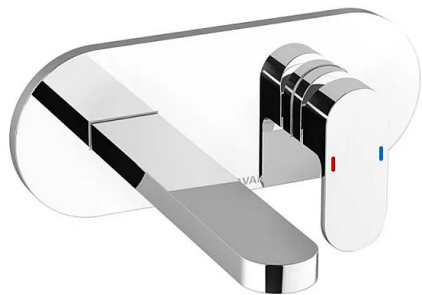

# RAVAK CHROME CR019.00 baterie umyvadlová podomítková, včetně tělesa, X070093

» Koupelny a WC » Vodovodní baterie » Umyvadlové baterie

Kód produktu 590123

EAN 8592626020736

Baterie umyvadlová podomítková, včetně tělesa. Minimalistické, přesto přátelsky působící díky zaoblené linii odpovídající stylové lince koupelnového konceptu Chrome. Originální design, který jinde nenaleznete, jim dodalo úspěšné studio Nosal Design, které bylo za koupelnový koncept včetně baterií nominováno na cenu Czech Grand Design. kartuš (průměr, materiál): 35 mm, keramická délka výtokového ramínka: 230 mm provedení: R-box součástí balení záruka na baterii: 5 let typ: umyvadlová um