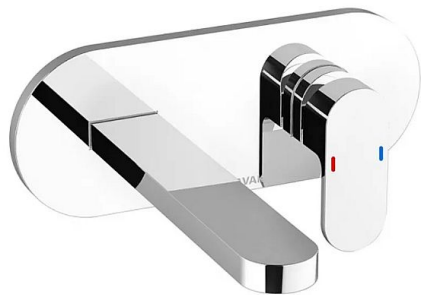

RAVAK CHROME CR019.00 baterie umyvadlová podomítková, včetně tělesa, X070093

» Koupelny a WC » Vodovodní baterie » Umyvadlové baterie

Kód produktu 590123

EAN 8592626020736

Baterie umyvadlová podomítková, včetně tělesa. Minimalistické, přesto přátelsky působící díky zaoblené linii odpovídající stylové lince koupelnového konceptu Chrome. Originální design, který jinde nenaleznete, jim dodalo úspěšné studio Nosal Design, které bylo za koupelnový koncept včetně baterií nominováno na cenu Czech Grand Design.

kartuš (průměr, materiál): 35 mm, keramická
délka výtokového ramínka: 230 mm
provedení: R-box součástí balení
záruka na baterii: 5 let

typ: umyvadlová
umístění: podomítková
ovládání baterie: páková
série: Chrome
šířka (cm): 26,4
design: oblý
barva: chrom
váha MJ (kg): 4,17