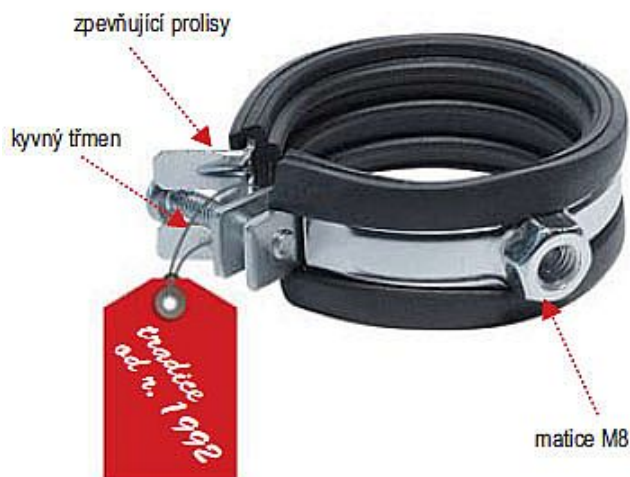

Rabovský objímka LUPJ M8 6/4", 48-52mm 11010052

» Instalátorský materiál » Nářadí » Kotevní technika » Objímky

Kód produktu	298
EAN	8595609200071

OBORY POUŽITÍ

- sanita, topení, plyn, klimatizace

VÝHODY

- 1 - velmi snadná manipulace při montáži
= rychlé zapnutí a rozepnutí objímky
= kyvný třmen pro rychlé a snadné vložení trubky
- 2 - nedělená konstrukce
= vysoká pevnost i při otevření
= tvarovatelnost při montáži na méně přístupných místech
= funkce háku
- 3 - zpevňující prolisy v místech nejvyššího namáhání

Vložka z technické gumy

- tlumí hluk a vibrace
- materiál SBR+EPDM
- teplotní stálost
- 40°C až + 100°C
- tvrdost 46 Shore A

Dostupnost na hlavním skladě: skladem

Parametry

Výrobce Rabovský