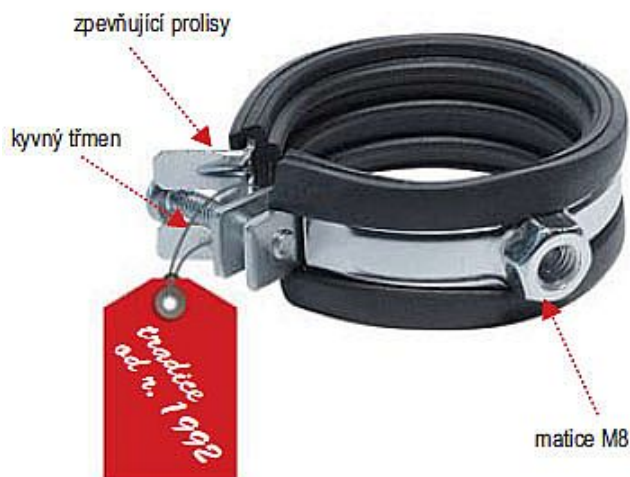

# Rabovský objímka LUPJ M8 6/4", 48-52mm 11010052

» Instalátorský materiál » Nářadí » Kotevní technika » Objímky

Kód produktu	298
EAN	8595609200071

## VÝHODY

- 1 - velmi snadná manipulace při montáži  
= rychlé zapnutí a rozepnutí objímky  
= kyvný třmen pro rychlé a snadné vložení trubky
- 2 - nedělená konstrukce  
= vysoká pevnost i při otevření  
= tvarovatelnost při montáži na méně přístupných místech  
= funkce háku
- 3 - zpevňující prolisy v místech nejvyššího namáhání

Vložka z technické gumy

- tlumí hluk a vibrace
- materiál SBR+EPDM
- teplotní stálost
- 40°C až + 100°C
- tvrdost 46 Shore A

Dostupnost na hlavním skladě: skladem