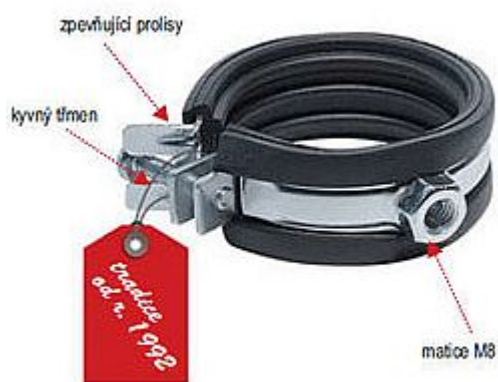

# Rabovský objímka LUPJ M8 5/4", 40-43mm 11010043

» Instalátorský materiál » Nářadí » Kotevní technika » Objímky

Kód produktu	297
EAN	8595609200064

## VÝHODY

- 1 - velmi snadná manipulace při montáži  
= rychlé zapnutí a rozepnutí objímky  
= kyvný třmen pro rychlé a snadné vložení trubky
- 2 - nedělená konstrukce  
= vysoká pevnost i při otevření  
= tvarovatelnost při montáži na méně přístupných místech  
= funkce háku
- 3 - zpevňující prolisy v místech nejvyššího namáhání

## Vložka z technické gumy

- tlumí hluk a vibrace
- materiál SBR+EPDM
- teplotní stálost
- 40°C až + 100°C
- tvrdost 46 Shore A

Dostupnost na hlavním skladě: skladem