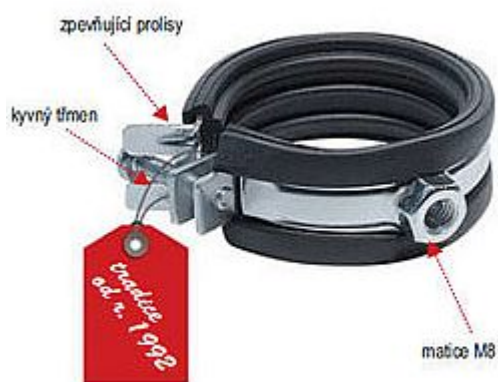

Rabovský objímka LUPJ M8 5/4", 40-43mm 11010043

» Instalátorský materiál » Nářadí » Kotevní technika » Objímky

Kód produktu	297
EAN	8595609200064

OBORY POUŽITÍ - sanita, topení, plyn, klimatizace VÝHODY 1 - velmi snadná manipulace při montáži = rychlé zapnutí a rozepnutí objímky = kyvný třmen pro rychlé a snadné vložení trubky 2 - nedělená konstrukce = vysoká pevnost i při otevření = tvarovatelnost při montáži na méně přístupných místech = funkce háku 3 - zpevňující prolisy v místech nejvyššího namáhání Vložka z technické gumy - tlumí hluk a vibrace - materiál SBR+EPDM - teplotní stálost - 40°C až +100°C - tvrdost