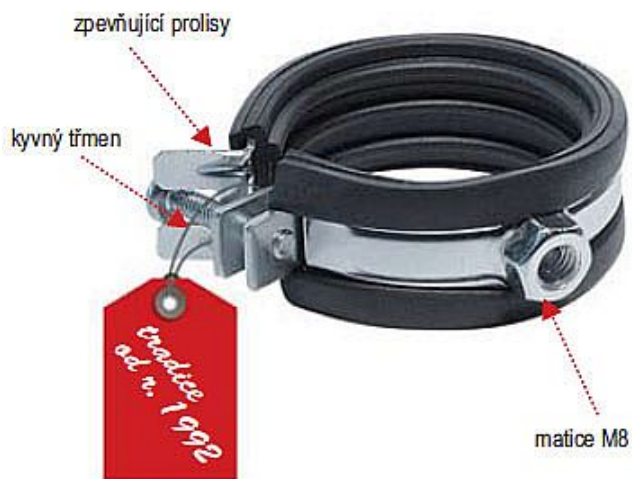

Rabovský objímka LUPJ M8 4", 110mm 11010110

» Instalátorský materiál » Nářadí » Kotevní technika » Objímky

Kód produktu 302

EAN 8595609200132

OBORY POUŽITÍ

- sanita, topení, plyn, klimatizace

VÝHODY

- 1 - velmi snadná manipulace při montáži
 - = rychlé zapnutí a rozepnutí objímky
 - = kyvný třmen pro rychlé a snadné vložení trubky
- 2 - nedělená konstrukce
 - = vysoká pevnost i při otevření
 - = tvarovatelnost při montáži na méně přístupných místech
 - = funkce háku
- 3 - zpevňující prolisy v místech nejvyššího namáhání

Vložka z technické gumy

- tlumí hluk a vibrace
- materiál SBR+EPDM
- teplotní stálost
- 40°C až + 100°C
- tvrdost 46 Shore A

Dostupnost na hlavním skladě:

skladem

Parametry

Výrobce

Rabovský