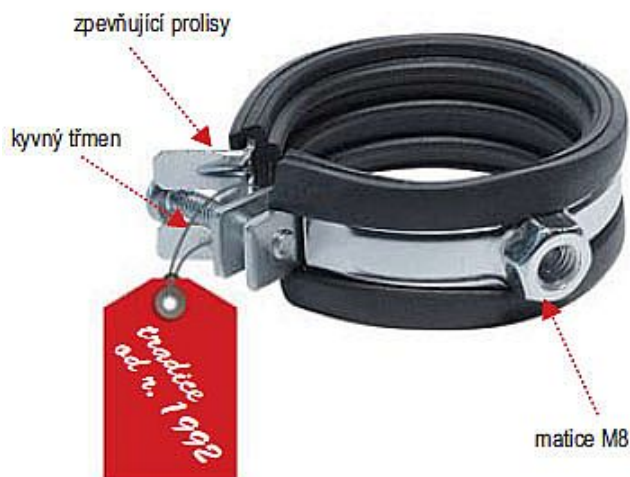

Rabovský objímka LUPJ M8 4", 110mm 11010110

» Instalátorský materiál » Nářadí » Kotevní technika » Objímky

Kód produktu	302
EAN	8595609200132

OBORY POUŽITÍ

- sanita, topení, plyn, klimatizace

VÝHODY

- 1 - velmi snadná manipulace při montáži
 - = rychlé zapnutí a rozepnutí objímky
 - = kyvný třmen pro rychlé a snadné vložení trubky
- 2 - nedělená konstrukce
 - = vysoká pevnost i při otevření
 - = tvarovatelnost při montáži na méně přístupných místech
 - = funkce háku
- 3 - zpevňující prolisy v místech nejvyššího namáhání

Vložka z technické gumy

- tlumí hluk a vibrace
- materiál SBR+EPDM
- teplotní stálost
- 40°C až + 100°C
- tvrdost 46 Shore A

Dostupnost na hlavním skladě:

skladem

Parametry

Výrobce

Rabovský