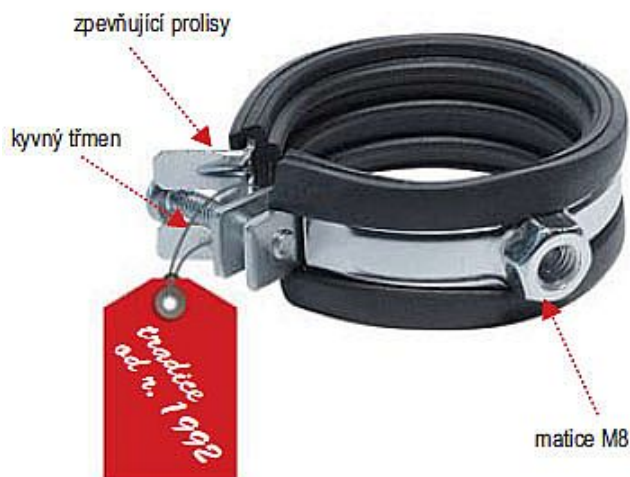

Rabovský objímka LUPJ M8 4", 110mm 11010110

» Instalátorský materiál » Nářadí » Kotevní technika » Objímky

Kód produktu	302
EAN	8595609200132

OBORY POUŽITÍ

- sanita, topení, plyn, klimatizace

VÝHODY

- 1 - velmi snadná manipulace při montáži
= rychlé zapnutí a rozepnutí objímky
= kyvný třmen pro rychlé a snadné vložení trubky
- 2 - nedělená konstrukce
= vysoká pevnost i při otevření
= tvarovatelnost při montáži na méně přístupných místech
= funkce háku
- 3 - zpevňující prolisy v místech nejvyššího namáhání

Vložka z technické gumy

- tlumí hluk a vibrace
- materiál SBR+EPDM
- teplotní stálost
- 40°C až + 100°C
- tvrdost 46 Shore A

Dostupnost na hlavním skladě:

skladem

Parametry

Výrobce

Rabovský