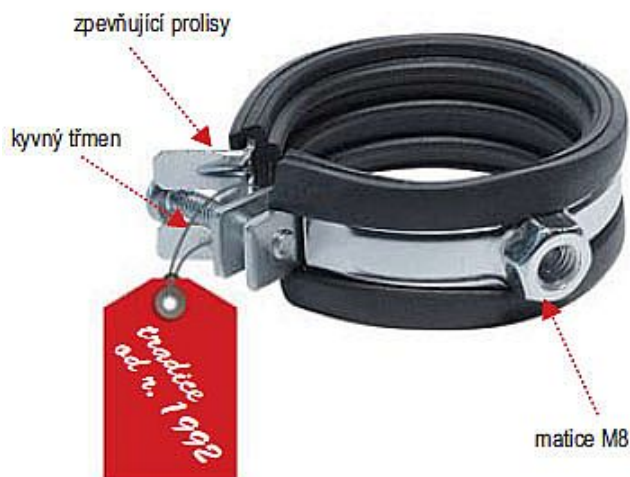

Rabovský objímka LUPJ M8 3", 90mm 11010090

» Instalátorský materiál » Nářadí » Kotevní technika » Objímky

Kód produktu	301
EAN	8595609200118

OBORY POUŽITÍ

- sanita, topení, plyn, klimatizace

VÝHODY

- 1 - velmi snadná manipulace při montáži
 - = rychlé zapnutí a rozepnutí objímky
 - = kyvný třmen pro rychlé a snadné vložení trubky
- 2 - nedělená konstrukce
 - = vysoká pevnost i při otevření
 - = tvarovatelnost při montáži na méně přístupných místech
 - = funkce háku
- 3 - zpevňující prolisy v místech nejvyššího namáhání

Vložka z technické gumy

- tlumí hluk a vibrace
- materiál SBR+EPDM
- teplotní stálost
- 40°C až + 100°C
- tvrdost 46 Shore A

Dostupnost na hlavním skladě:

skladem

Parametry

Výrobce

Rabovský