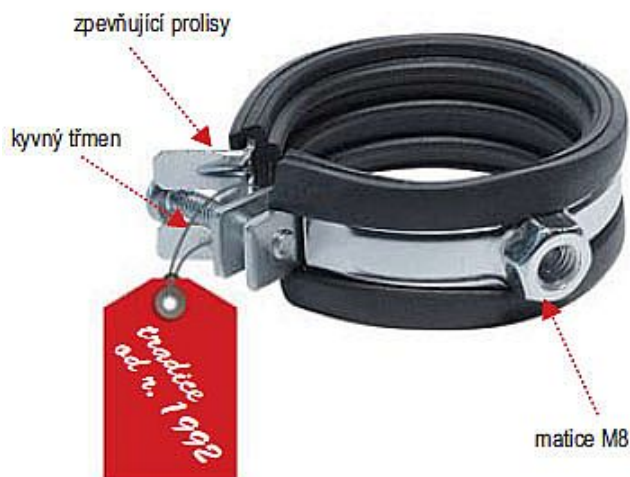

Rabovský objímka LUPJ M8 3", 90mm 11010090

» Instalátorský materiál » Nářadí » Kotevní technika » Objímky

Kód produktu 301

EAN 8595609200118

OBORY POUŽITÍ

- sanita, topení, plyn, klimatizace

VÝHODY

- 1 - velmi snadná manipulace při montáži
 - = rychlé zapnutí a rozepnutí objímky
 - = kyvný třmen pro rychlé a snadné vložení trubky
- 2 - nedělená konstrukce
 - = vysoká pevnost i při otevření
 - = tvarovatelnost při montáži na méně přístupných místech
 - = funkce háku
- 3 - zpevňující prolisy v místech nejvyššího namáhání

Vložka z technické gumy

- tlumí hluk a vibrace
- materiál SBR+EPDM
- teplotní stálost
- 40°C až + 100°C
- tvrdost 46 Shore A

Dostupnost na hlavním skladě:

skladem

Parametry

Výrobce

Rabovský