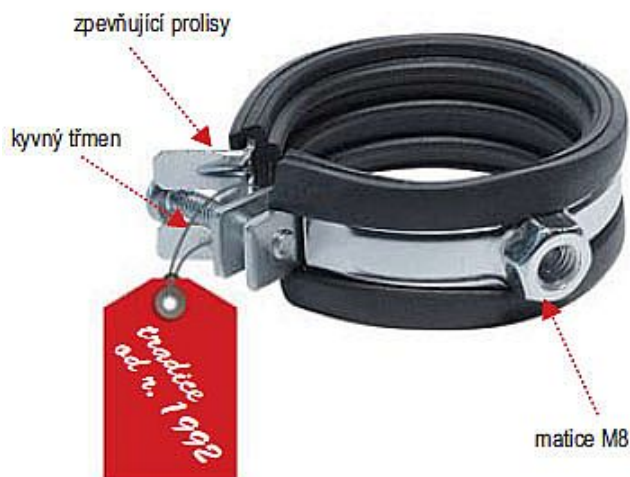

Rabovský objímka LUPJ M8 3/8", 15-19mm 11010019

» Instalátorský materiál » Nářadí » Kotevní technika » Objímky

Kód produktu	4473
EAN	8595609200026

OBORY POUŽITÍ

- sanita, topení, plyn, klimatizace

VÝHODY

- 1 - velmi snadná manipulace při montáži
 - = rychlé zapnutí a rozepnutí objímky
 - = kyvný třmen pro rychlé a snadné vložení trubky
- 2 - nedělená konstrukce
 - = vysoká pevnost i při otevření
 - = tvarovatelnost při montáži na méně přístupných místech
 - = funkce háku
- 3 - zpevňující prolisy v místech nejvyššího namáhání

Vložka z technické gumy

- tlumí hluk a vibrace
- materiál SBR+EPDM
- teplotní stálost
- 40°C až + 100°C
- tvrdost 46 Shore A

Dostupnost na hlavním skladě:

skladem

Parametry

Výrobce

Rabovský