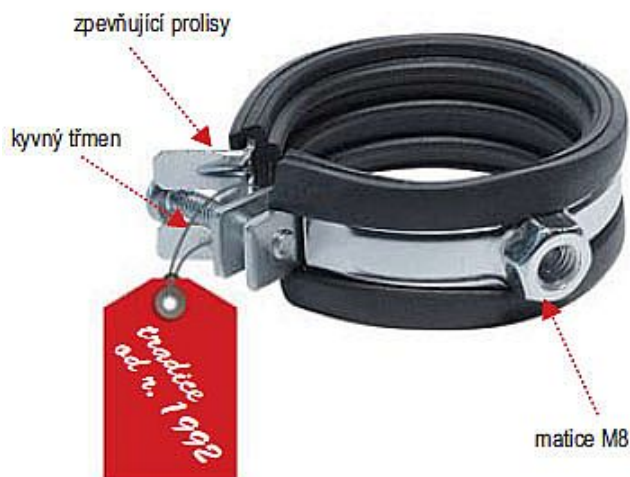

Rabovský objímka LUPJ M8 3/8", 15-19mm 11010019

» Instalátorský materiál » Nářadí » Kotevní technika » Objímky

Kód produktu	4473
EAN	8595609200026

OBORY POUŽITÍ

- sanita, topení, plyn, klimatizace

VÝHODY

- 1 - velmi snadná manipulace při montáži
= rychlé zapnutí a rozepnutí objímky
= kyvný třmen pro rychlé a snadné vložení trubky
- 2 - nedělená konstrukce
= vysoká pevnost i při otevření
= tvarovatelnost při montáži na méně přístupných místech
= funkce háku
- 3 - zpevňující prolisy v místech nejvyššího namáhání

Vložka z technické gumy

- tlumí hluk a vibrace
- materiál SBR+EPDM
- teplotní stálost
- 40°C až + 100°C
- tvrdost 46 Shore A

Dostupnost na hlavním skladě:

skladem

Parametry

Výrobce	Rabovský
---------	----------