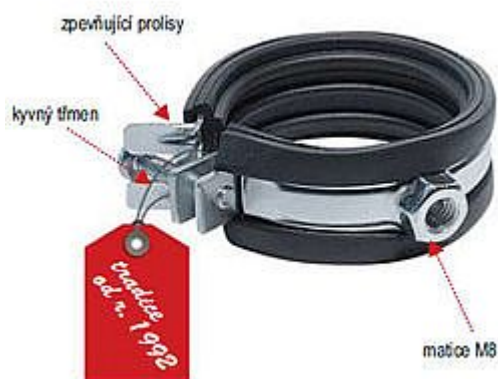

Rabovský objímka LUPJ M8 3/4", 25-28mm 11010028

» Instalátorský materiál » Nářadí » Kotevní technika » Objímky

Kód produktu	295
EAN	8595609200040

OBORY POUŽITÍ - sanita, topení, plyn, klimatizace VÝHODY 1 - velmi snadná manipulace při montáži = rychlé zapnutí a rozepnutí objímky = kyvný třmen pro rychlé a snadné vložení trubky 2 - nedělená konstrukce = vysoká pevnost i při otevření = tvarovatelnost při montáži na méně přístupných místech = funkce háku 3 - zpevňující prolisy v místech nejvyššího namáhání Vložka z technické gumy - tlumí hluk a vibrace - materiál SBR+EPDM - teplotní stálost - 40°C až +100°C - tvrdost