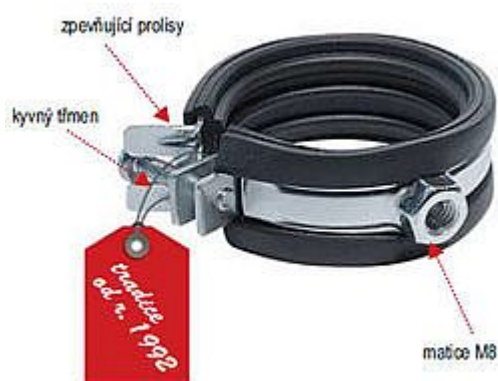

Rabovský objímka LUPJ M8 3/4", 25-28mm 11010028

» Instalátorský materiál » Nářadí » Kotevní technika » Objímky

Kód produktu	295
EAN	8595609200040

OBORY POUŽITÍ - sanita, topení, plyn, klimatizace VÝHODY 1 - velmi snadná manipulace při montáži = rychlé zapnutí a rozepnutí objímky = kyvný třmen pro rychlé a snadné vložení trubky 2 - nedělená konstrukce = vysoká pevnost i při otevření = tvarovatelnost při montáži na méně přístupných místech = funkce háku 3 - zpevňující prolisy v místech nejvyššího namáhání Vložka z technické gumy - tlumí hluk a vibrace - materiál SBR+EPDM - teplotní stálost - 40°C až +100°C - tvrdost