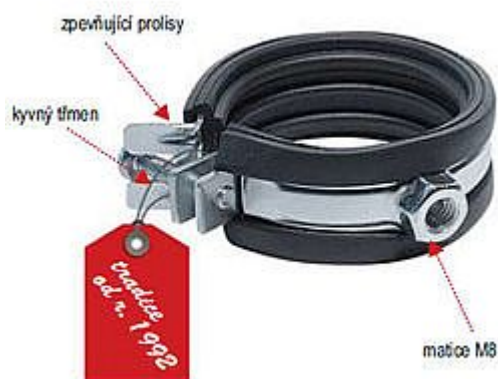

Rabovský objímka LUPJ M8 3/4", 25-28mm 11010028

» Instalátorský materiál » Nářadí » Kotevní technika » Objímky

Kód produktu	295
EAN	8595609200040

OBORY POUŽITÍ

- sanita, topení, plyn, klimatizace

VÝHODY

- 1 - velmi snadná manipulace při montáži
= rychlé zapnutí a rozepnutí objímky
= kyvný třmen pro rychlé a snadné vložení trubky
- 2 - nedělená konstrukce
= vysoká pevnost i při otevření
= tvarovatelnost při montáži na méně přístupných místech
= funkce háku
- 3 - zpevňující prolisy v místech nejvyššího namáhání

Vložka z technické gumy

- tlumí hluk a vibrace
- materiál SBR+EPDM
- teplotní stálost
- 40°C až + 100°C
- tvrdost 46 Shore A

Dostupnost na hlavním skladě: skladem

Parametry

Výrobce Rabovský