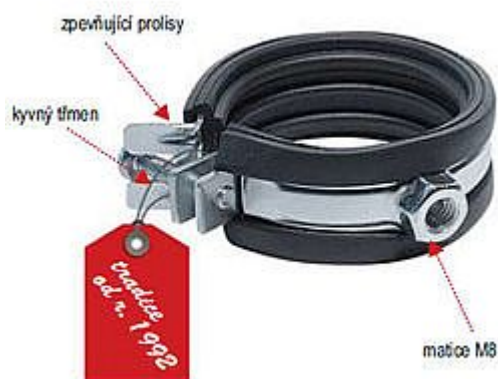

Rabovský objímka LUPJ M8 3/4", 25-28mm 11010028

» Instalátorský materiál » Nářadí » Kotevní technika » Objímky

Kód produktu	295
EAN	8595609200040

OBORY POUŽITÍ

- sanita, topení, plyn, klimatizace

VÝHODY

- 1 - velmi snadná manipulace při montáži
= rychlé zapnutí a rozepnutí objímky
= kyvný třmen pro rychlé a snadné vložení trubky
- 2 - nedělená konstrukce
= vysoká pevnost i při otevření
= tvarovatelnost při montáži na méně přístupných místech
= funkce háku
- 3 - zpevňující prolisy v místech nejvyššího namáhání

Vložka z technické gumy

- tlumí hluk a vibrace
- materiál SBR+EPDM
- teplotní stálost
- 40°C až + 100°C
- tvrdost 46 Shore A

Dostupnost na hlavním skladě: skladem

Parametry

Výrobce	Rabovský
---------	----------