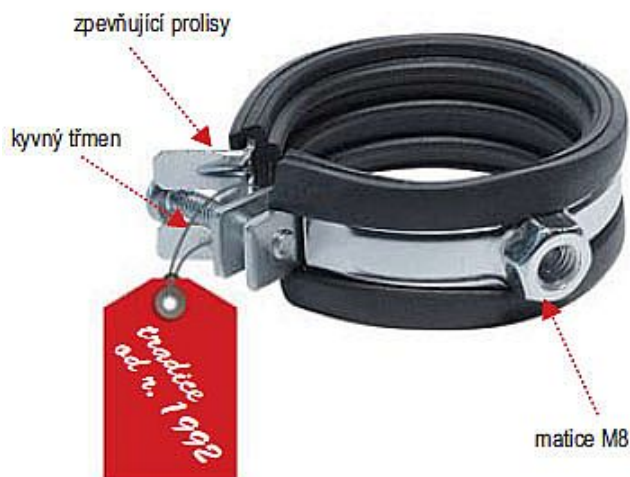

Rabovský objímka LUPJ M8 2", 60-63mm 11010063

» Instalátorský materiál » Nářadí » Kotevní technika » Objímky

Kód produktu	299
EAN	8595609200095

OBORY POUŽITÍ

- sanita, topení, plyn, klimatizace

VÝHODY

- 1 - velmi snadná manipulace při montáži
= rychlé zapnutí a rozepnutí objímky
= kyvný třmen pro rychlé a snadné vložení trubky
- 2 - nedělená konstrukce
= vysoká pevnost i při otevření
= tvarovatelnost při montáži na méně přístupných místech
= funkce háku
- 3 - zpevňující prolisy v místech nejvyššího namáhání

Vložka z technické gumy

- tlumí hluk a vibrace
- materiál SBR+EPDM
- teplotní stálost
- 40°C až + 100°C
- tvrdost 46 Shore A

Dostupnost na hlavním skladě: skladem

Parametry

Výrobce Rabovský