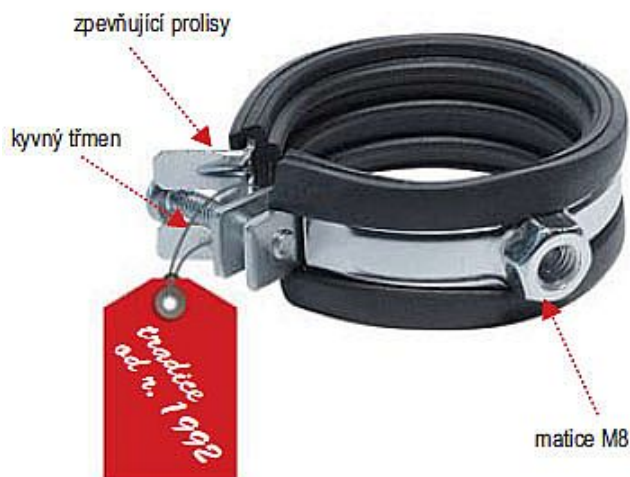

Rabovský objímka LUPJ M8 2", 60-63mm 11010063

» Instalátorský materiál » Nářadí » Kotevní technika » Objímky

Kód produktu 299

EAN 8595609200095

OBORY POUŽITÍ

- sanita, topení, plyn, klimatizace

VÝHODY

1 - velmi snadná manipulace při montáži

= rychlé zapnutí a rozepnutí objímky

= kyvný třmen pro rychlé a snadné vložení trubky

2 - nedělená konstrukce

= vysoká pevnost i při otevření

= tvarovatelnost při montáži na méně přístupných místech

= funkce háku

3 - zpevňující prolisy v místech nejvyššího namáhání

Vložka z technické gumy

- tlumí hluk a vibrace

- materiál SBR+EPDM

- teplotní stálost

- 40°C až + 100°C

- tvrdost 46 Shore A

Dostupnost na hlavním skladě: