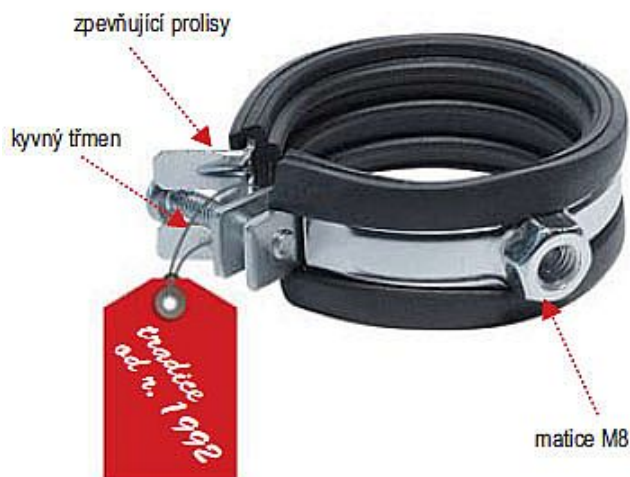

# Rabovský objímka LUPJ M8 2 1/2", 75mm 11010075

» Instalátorský materiál » Nářadí » Kotevní technika » Objímky

Kód produktu	300
EAN	8595609200101

## VÝHODY

- 1 - velmi snadná manipulace při montáži  
= rychlé zapnutí a rozepnutí objímky  
= kyvný třmen pro rychlé a snadné vložení trubky
- 2 - nedělená konstrukce  
= vysoká pevnost i při otevření  
= tvarovatelnost při montáži na méně přístupných místech  
= funkce háku
- 3 - zpevňující prolisy v místech nejvyššího namáhání

Vložka z technické gumy

- tlumí hluk a vibrace
- materiál SBR+EPDM
- teplotní stálost
- 40°C až + 100°C
- tvrdost 46 Shore A

Dostupnost na hlavním skladě:

skladem