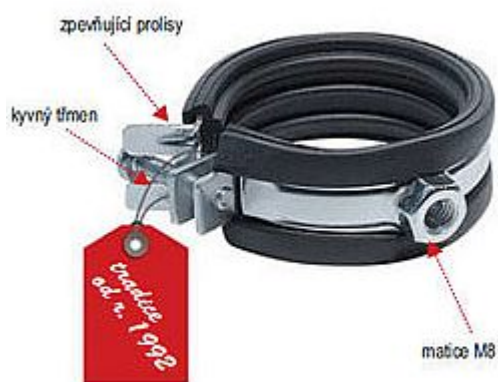

Rabovský objímka LUPJ M8 1", 32-35mm 11010035

» Instalátorský materiál » Nářadí » Kotevní technika » Objímky

Kód produktu	296
EAN	8595609200057

OBORY POUŽITÍ - sanita, topení, plyn, klimatizace VÝHODY 1 - velmi snadná manipulace při montáži = rychlé zapnutí a rozepnutí objímky = kyvný třmen pro rychlé a snadné vložení trubky 2 - nedělená konstrukce = vysoká pevnost i při otevření = tvarovatelnost při montáži na méně přístupných místech = funkce háku 3 - zpevňující prolisy v místech nejvyššího namáhání Vložka z technické gumy - tlumí hluk a vibrace - materiál SBR+EPDM - teplotní stálost - 40°C až +100°C - tvrdost