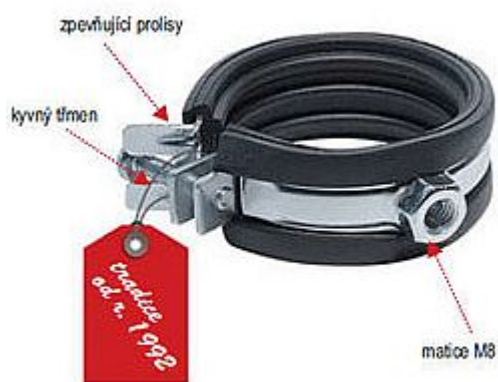

# Rabovský objímka LUPJ M8 1", 32-35mm 11010035

» Instalátorský materiál » Nářadí » Kotevní technika » Objímky

Kód produktu	296
EAN	8595609200057

## VÝHODY

- 1 - velmi snadná manipulace při montáži  
= rychlé zapnutí a rozepnutí objímky  
= kyvný třmen pro rychlé a snadné vložení trubky
- 2 - nedělená konstrukce  
= vysoká pevnost i při otevření  
= tvarovatelnost při montáži na méně přístupných místech  
= funkce háku
- 3 - zpevňující prolisy v místech nejvyššího namáhání

## Vložka z technické gumy

- tlumí hluk a vibrace
- materiál SBR+EPDM
- teplotní stálost
- 40°C až + 100°C
- tvrdost 46 Shore A

Dostupnost na hlavním skladě: skladem