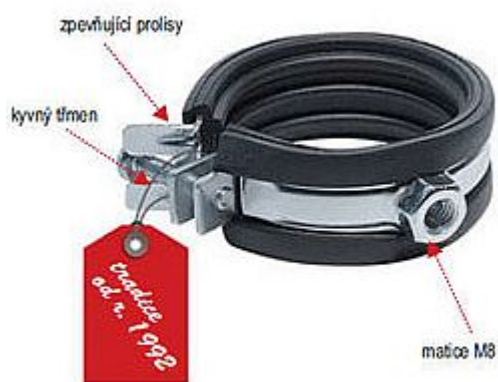

Rabovský objímka LUPJ M8 1", 32-35mm 11010035

» Instalátorský materiál » Nářadí » Kotevní technika » Objímky

Kód produktu	296
EAN	8595609200057

OBORY POUŽITÍ

- sanita, topení, plyn, klimatizace

VÝHODY

- 1 - velmi snadná manipulace při montáži
= rychlé zapnutí a rozepnutí objímky
= kyvný třmen pro rychlé a snadné vložení trubky
- 2 - nedělená konstrukce
= vysoká pevnost i při otevření
= tvarovatelnost při montáži na méně přístupných místech
= funkce háku
- 3 - zpevňující prolisy v místech nejvyššího namáhání

Vložka z technické gumy

- tlumí hluk a vibrace
- materiál SBR+EPDM
- teplotní stálost
- 40°C až + 100°C
- tvrdost 46 Shore A

Dostupnost na hlavním skladě: skladem

Parametry

Výrobce	Rabovský
---------	----------