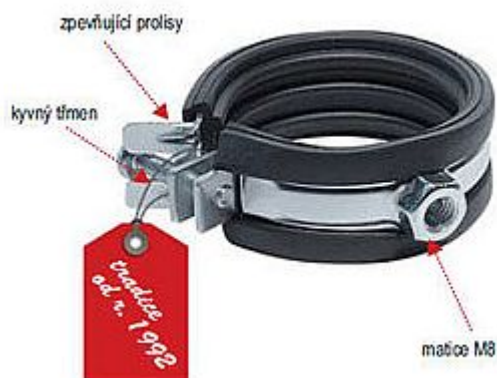

Rabovský objímka LUPJ M8 1/2", 21-23mm 11010023

» Instalátorský materiál » Nářadí » Kotevní technika » Objímky

Kód produktu	294
EAN	8595609200033

OBORY POUŽITÍ - sanita, topení, plyn, klimatizace VÝHODY 1 - velmi snadná manipulace při montáži = rychlé zapnutí a rozepnutí objímky = kyvný třmen pro rychlé a snadné vložení trubky 2 - nedělená konstrukce = vysoká pevnost i při otevření = tvarovatelnost při montáži na méně přístupných místech = funkce háku 3 - zpevňující prolisy v místech nejvyššího namáhání Vložka z technické gumy - tlumí hluk a vibrace - materiál SBR+EPDM - teplotní stálost - 40°C až +100°C - tvrdost