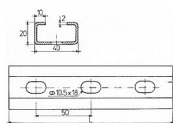

Rabovský nosník C 40x20x2, I - 2000mm zn. 22022000

» Instalatérský materiál » Nářadí » Kotevní technika » Nosníky

Kód produktu 23381

EAN 8595609204642

RABOVSKÝ Nosník C 40x20x2 mm, 2000 mm zinek 40 x 20 x 2 mm Délka: 2000 mm zinek OBORY POUŽITÍ - profilová lišta pro připevnění a uložení více rour vedle sebe - samostatně na stěnu nebo v závěsu - sestavení různých montážních rámců - materiál = ocel s povrch. úpravou - potrubí upevněné pomocí těchto nosníků lze velmi lehce nastavit výškově i stranově ilustrační foto