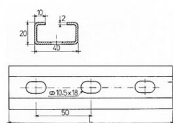

Rabovský nosník C 40x20x2, I - 2000mm zn. 22022000

» Instalatérský materiál » Nářadí » Kotevní technika » Nosníky

Kód produktu 23381

EAN 8595609204642

RABOVSKÝ Nosník C 40x20x2 mm, 2000 mm zinek

40 x 20 x 2 mm
Délka: 2000 mm
zinek

OBORY POUŽITÍ

- profilová lišta pro připevnění a uložení více rour vedle sebe
- samostatně na stěnu nebo v závěsu
- sestavení různých montážních rámců
- materiál = ocel s povr. úpravou
- potrubí upevněné pomocí těchto nosníků lze velmi lehce nastavit výškově i stranově