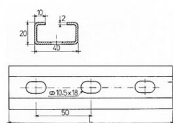

# Rabovský nosník C 40x20x2, I - 2000mm zn. 22022000

» Instalatérský materiál » Nářadí » Kotevní technika » Nosníky

Kód produktu	23381
EAN	8595609204642

RABOVSKÝ Nosník C 40x20x2 mm, 2000 mm zinek

40 x 20 x 2 mm  
Délka: 2000 mm  
zinek

#### OBORY POUŽITÍ

- profilová lišta pro připevnění a uložení více rour vedle sebe
- samostatně na stěnu nebo v závěsu
- sestavení různých montážních rámců
- materiál = ocel s povr. úpravou
- potrubí upevněné pomocí těchto nosníků lze velmi lehce nastavit výškově i stranově