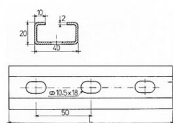

Rabovský nosník C 40x20x2, I - 1000mm zn. 22021000

» Instalatérský materiál » Nářadí » Kotevní technika » Nosníky

Kód produktu 4889

EAN 8595609204628

RABOVSKÝ Nosník C 40x20x2 mm, 1000 mm zinek

40 x 20 x 2 mm
Délka: 1000 mm
zinek

OBORY POUŽITÍ

- profilová lišta pro připevnění a uložení více rour vedle sebe
- samostatně na stěnu nebo v závěsu
- sestavení různých montážních rámců
- materiál = ocel s povr. úpravou
- potrubí upevněné pomocí těchto nosníků lze velmi lehce nastavit výškově i stranově