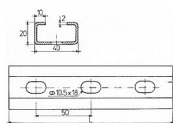

Rabovský nosník C 40x20x2, I - 1000mm zn. 22021000

» Instalatérský materiál » Nářadí » Kotevní technika » Nosníky

Kód produktu 4889

EAN 8595609204628

RABOVSKÝ Nosník C 40x20x2 mm, 1000 mm zinek 40 x 20 x 2 mm Délka: 1000 mm zinek OBORY POUŽITÍ - profilová lišta pro připevnění a uložení více rour vedle sebe - samostatně na stěnu nebo v závěsu - sestavení různých montážních rámců - materiál = ocel s povrch. úpravou - potrubí upevněné pomocí těchto nosníků lze velmi lehce nastavit výškově i stranově ilustrační foto