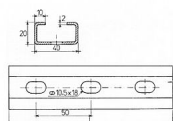

Rabovský nosník C 40x20x2, I - 1000mm zn. 22021000

» Instalatérský materiál » Nářadí » Kotevní technika » Nosníky

Kód produktu 4889

EAN 8595609204628

RABOVSKÝ Nosník C 40x20x2 mm, 1000 mm zinek

40 x 20 x 2 mm
Délka: 1000 mm
zinek

OBORY POUŽITÍ

- profilová lišta pro připevnění a uložení více rour vedle sebe
- samostatně na stěnu nebo v závěsu
- sestavení různých montážních rámců
- materiál = ocel s povr. úpravou
- potrubí upevněné pomocí těchto nosníků lze velmi lehce nastavit výškově i stranově