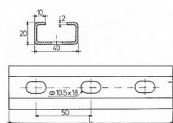

# Rabovský nosník C 40x20x2, I - 1000mm zn. 22021000

» Instalatérský materiál » Nářadí » Kotevní technika » Nosníky

Kód produktu	4889
EAN	8595609204628

RABOVSKÝ Nosník C 40x20x2 mm, 1000 mm zinek OBORY POUŽITÍ - profilová lišta pro připevnění a uložení více rour vedle sebe - samostatně na stěnu nebo v závěsu - sestavení různých montážních rámců - materiál = ocel s povrch. úpravou - potrubí upevněné pomocí těchto nosníků lze velmi lehce nastavit výškově i stranově ilustrační foto