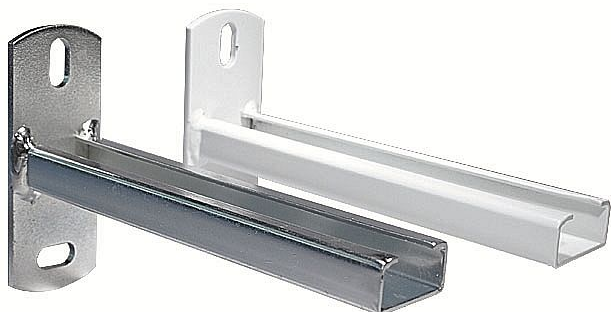

Rabovský konzola nosníková C40x20, I - 300mm

32102300

» Instalatérský materiál » Nářadí » Kotevní technika » Nosníky

Kód produktu 12529

EAN 8595609205298

RABOVSKÝ Konzola nosníková 40x20x2 mm, 300 mm
zinek

40 x 20 x 2 mm

Délka: 300 mm

zinek

OBORY POUŽITÍ

- připevnění a vedení potrubí podél stěny
- sestavení různých montážních rámců
- upevnění strojů a zařízení
- široká rozměrová řada
- 3 druhy povrchové úpravy: barva, galv. zinek, žárový zinek

ilustrační foto

Dostupnost na hlavním skladě:

skladem

Parametry

Výrobce

Rabovský