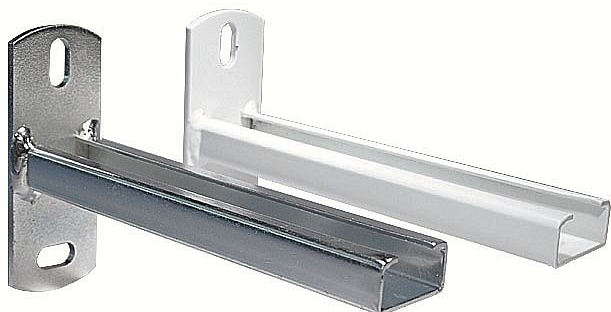

# Rabovský konzola nosníková C40x20, I - 300mm

## 32102300

» Instalatérský materiál » Nářadí » Kotevní technika » Nosníky

Kód produktu 12529

EAN 8595609205298

RABOVSKÝ Konzola nosníková 40x20x2 mm, 300 mm  
zinek 40 x 20 x 2 mm Délka: 300 mm zinek OBORY  
POUŽITÍ - připevnění a vedení potrubí podél stěny -  
sestavení různých montážních rámců - upevnění strojů a  
zařízení - široká rozměrová řada - 3 druhy povrchové  
úpravy: barva, galv. zinek, žárový zinek ilustrační foto