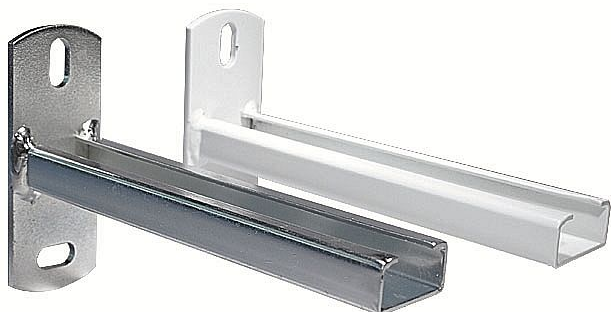

Rabovský konzola nosníková C40x20, I - 300mm

32102300

» Instalátorský materiál » Nářadí » Kotevní technika » Nosníky

Kód produktu 12529

EAN 8595609205298

RABOVSKÝ Konzola nosníková 40x20x2 mm, 300 mm
zinek

40 x 20 x 2 mm

Délka: 300 mm

zinek

OBORY POUŽITÍ

- připevnění a vedení potrubí podél stěny
- sestavení různých montážních rámců
- upevnění strojů a zařízení
- široká rozměrová řada
- 3 druhy povrchové úpravy: barva, galv. zinek, žárový zinek

ilustrační foto

Dostupnost na hlavním skladě:

skladem

Parametry

Výrobce

Rabovský