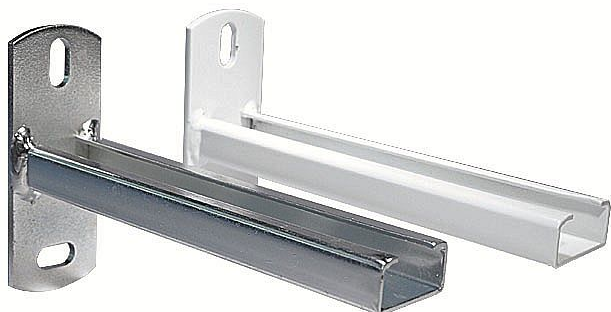

# Rabovský konzola nosníková C40x20, I - 250mm 32102250

» Instalatérský materiál » Nářadí » Kotevní technika » Nosníky

Kód produktu 15107

EAN 8595609205274

- profilová lišta pro připevnění a uložení více rour vedle sebe
- samostatně na stěnu nebo v závěsu
- sestavení různých montážních rámců
- materiál = ocel s povrch. úpravou
- potrubí upevněné pomocí těchto nosníků lze velmi lehce nastavit výškově i stranově