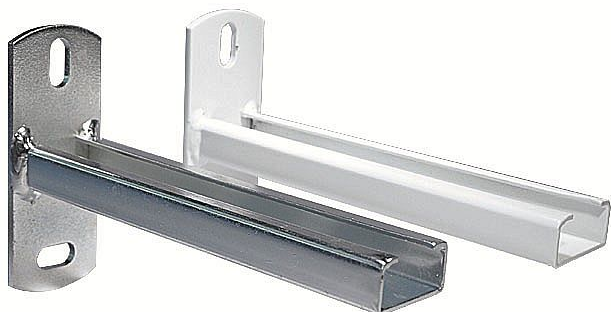

Rabovský konzola nosníková C40x20, I - 250mm 32102250

» Instalatérský materiál » Nářadí » Kotevní technika » Nosníky

Kód produktu 15107

EAN 8595609205274

- profilová lišta pro připevnění a uložení více rour vedle sebe - samostatně na stěnu nebo v závěsu - sestavení různých montážních rámců - materiál = ocel s povrch. úpravou - potrubí upevněné pomocí těchto nosníků lze velmi lehce nastavit výškově i stranově

Dostupnost na hlavním skladě: skladem

Parametry

Výrobce Rabovský