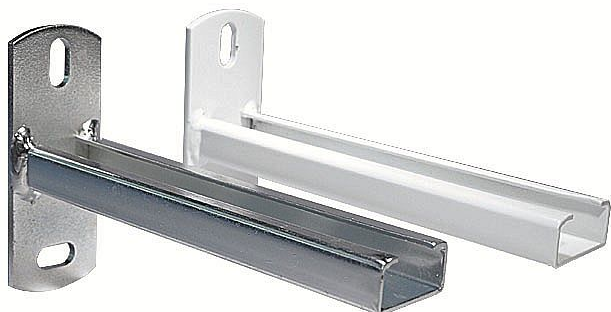

Rabovský konzola nosníková C40x20, I - 250mm 32102250

» Instalátorský materiál » Nářadí » Kotevní technika » Nosníky

Kód produktu 15107

EAN 8595609205274

- profilová lišta pro připevnění a uložení více rour vedle sebe
- samostatně na stěnu nebo v závěsu
- sestavení různých montážních rámců
- materiál = ocel s povrch. úpravou
- potrubí upevněné pomocí těchto nosníků lze velmi lehce nastavit výškově i stranově

Dostupnost na hlavním skladě: skladem

Parametry

Výrobce Rabovský