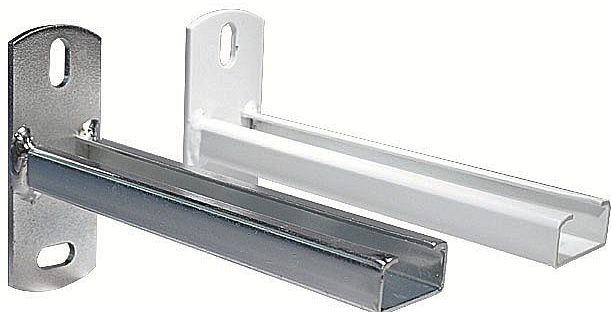

# Rabovský konzola nosníková C40x20, I - 250mm 32102250

» Instalatérský materiál » Nářadí » Kotevní technika » Nosníky

Kód produktu 15107

EAN 8595609205274

- profilová lišta pro připevnění a uložení více rour vedle sebe - samostatně na stěnu nebo v závěsu - sestavení různých montážních rámců - materiál = ocel s povrch. úpravou - potrubí upevněné pomocí těchto nosníků lze velmi lehce nastavit výškově i stranově