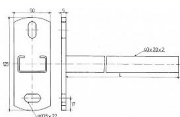

# Rabovský konzola nosník C40x20, I - 250mm otočená 32102251

» Instalatérský materiál » Nářadí » Kotevní technika » Nosníky

Kód produktu 12528

EAN 8595609205281

40 x 20 x 2 mm  
OBORY POUŽITÍ

- připevnění a vedení potrubí podél stěny
- sestavení různých montážních rámců
- upevnění strojů a zařízení
- široká rozměrová řada
- 3 druhy povrchové úpravy: barva, galv. zinek, žárový zinek

max. zatížení F (kg) 110

délka 250

Dostupnost na hlavním skladě: skladem