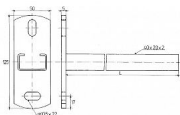

# Rabovský konzola nosník C40x20, I - 250mm otočená 32102251

» Instalatérský materiál » Nářadí » Kotevní technika » Nosníky

Kód produktu 12528

EAN 8595609205281

40 x 20 x 2 mm OBORY POUŽITÍ - připevnění a vedení potrubí podél stěny - sestavení různých montážních rámců - upevnění strojů a zařízení - široká rozměrová řada - 3 druhy povrchové úpravy: barva, galv. zinek, žárový zinek max. zatížení F (kg) 110 délka 250