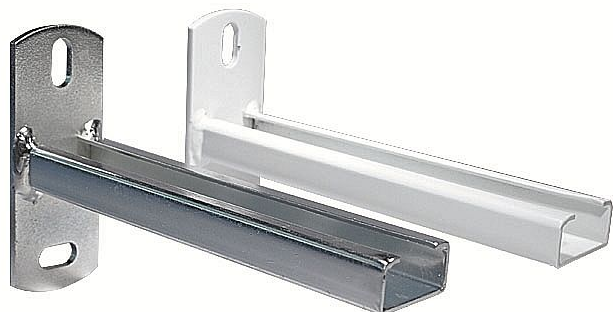

# Rabovský konzola nosník C40x20, I - 250mm otočená 32102251

» Instalatérský materiál » Nářadí » Kotevní technika » Nosníky

Kód produktu 12528

EAN 8595609205281

40 x 20 x 2 mm OBORY POUŽITÍ - připevnění a vedení potrubí podél stěny - sestavení různých montážních rámců - upevnění strojů a zařízení - široká rozměrová řada - 3 druhy povrchové úpravy: barva, galv. zinek, žárový zinek max. zatížení F (kg) 110 délka 250