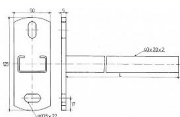

# Rabovský konzola nosník C40x20, I - 250mm otočená 32102251

» Instalatérský materiál » Nářadí » Kotevní technika » Nosníky

Kód produktu 12528

EAN 8595609205281

40 x 20 x 2 mm

OBORY POUŽITÍ

- připevnění a vedení potrubí podél stěny
- sestavení různých montážních rámců
- upevnění strojů a zařízení
- široká rozměrová řada
- 3 druhy povrchové úpravy: barva, galv. zinek, žárový zinek

max. zatížení F (kg) 110

délka 250

Dostupnost na hlavním skladě: skladem