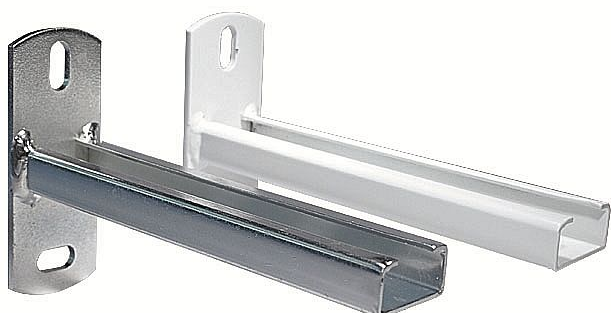

Rabovský konzola nosník C40x20, I - 250mm otočená 32102251

» Instalátorský materiál » Nářadí » Kotevní technika » Nosníky

Kód produktu 12528

EAN 8595609205281

40 x 20 x 2 mm
OBORY POUŽITÍ

- připevnění a vedení potrubí podél stěny
- sestavení různých montážních rámců
- upevnění strojů a zařízení
- široká rozměrová řada
- 3 druhy povrchové úpravy: barva, galv. zinek, žárový zinek

max. zatížení F (kg) 110

délka 250

Dostupnost na hlavním skladě: skladem

Parametry

Výrobce Rabovský