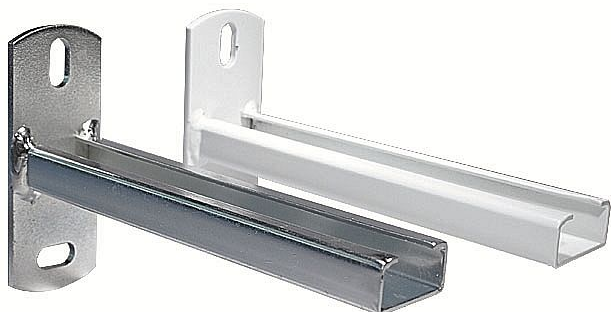

Rabovský konzola nosník C40x20, I - 250mm otočená 32102251

» Instalatérský materiál » Nářadí » Kotevní technika » Nosníky

Kód produktu 12528

EAN 8595609205281

40 x 20 x 2 mm OBORY POUŽITÍ - připevnění a vedení potrubí podél stěny - sestavení různých montážních rámců - upevnění strojů a zařízení - široká rozměrová řada - 3 druhy povrchové úpravy: barva, galv. zinek, žárový zinek max. zatížení F (kg) 110 délka 250

Dostupnost na hlavním skladě: skladem

Parametry

Výrobce Rabovský