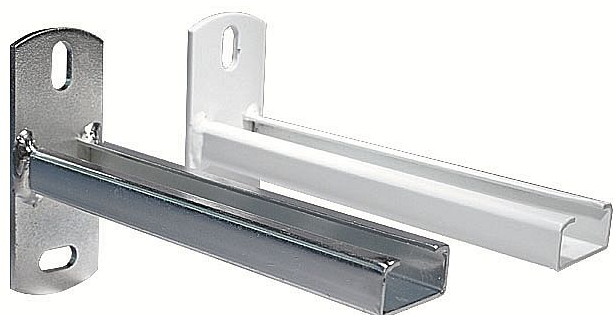

# Rabovský konzola nosník C40x20, I - 250mm otočená 32102251

» Instalatérský materiál » Nářadí » Kotevní technika » Nosníky

Kód produktu 12528

EAN 8595609205281

40 x 20 x 2 mm  
OBORY POUŽITÍ

- připevnění a vedení potrubí podél stěny
- sestavení různých montážních rámců
- upevnění strojů a zařízení
- široká rozměrová řada
- 3 druhy povrchové úpravy: barva, galv. zinek, žárový zinek

max. zatížení F (kg) 110

délka 250

Dostupnost na hlavním skladě: skladem