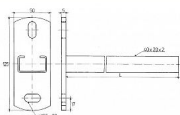

Rabovský konzola nosník C40x20, I - 250mm otočená 32102251

» Instalátorský materiál » Nářadí » Kotevní technika » Nosníky

Kód produktu 12528

EAN 8595609205281

40 x 20 x 2 mm
OBORY POUŽITÍ

- připevnění a vedení potrubí podél stěny
- sestavení různých montážních rámců
- upevnění strojů a zařízení
- široká rozměrová řada
- 3 druhy povrchové úpravy: barva, galv. zinek, žárový zinek

max. zatížení F (kg) 110

délka 250

Dostupnost na hlavním skladě: skladem

Parametry

Výrobce Rabovský