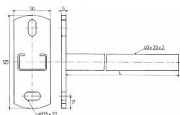

Rabovský konzola nosník C40x20, I - 250mm otočená 32102251

» Instalatérský materiál » Nářadí » Kotevní technika » Nosníky

Kód produktu 12528

EAN 8595609205281

40 x 20 x 2 mm OBORY POUŽITÍ - připevnění a vedení potrubí podél stěny - sestavení různých montážních rámců - upevnění strojů a zařízení - široká rozměrová řada - 3 druhy povrchové úpravy: barva, galv. zinek, žárový zinek max. zatížení F (kg) 110 délka 250