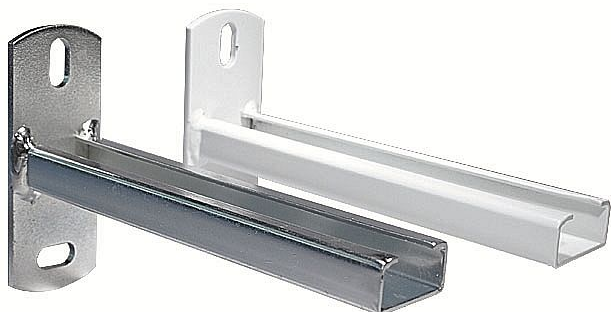

# Rabovský konzola nosník C40x20, I - 250mm otočená 32102251

» Instalatérský materiál » Nářadí » Kotevní technika » Nosníky

Kód produktu 12528

EAN 8595609205281

40 x 20 x 2 mm

OBORY POUŽITÍ

- připevnění a vedení potrubí podél stěny
- sestavení různých montážních rámců
- upevnění strojů a zařízení
- široká rozměrová řada
- 3 druhy povrchové úpravy: barva, galv. zinek, žárový zinek

max. zatížení F (kg) 110

délka 250

Dostupnost na hlavním skladě: skladem