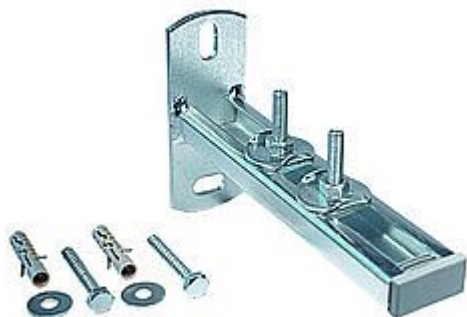

Rabovský konzola nosník 40x20/500 zi 32102500

» Instalátorský materiál » Nářadí » Kotevní technika » Nosníky

Kód produktu	25199
EAN	8595609205311

Konzola nosníková

OBSAH SESTAVY

- konzola nosníková + záslepka
- sestava jezdec + podložka profilová
+ záv. tyčka + matice
- hmoždinka 10
- vrut DIN 571 8 x 60 mm
- podložka DIN 9021 8,4 mm

Délka 500

Max zatížení 30kg

Dostupnost na hlavním skladě: skladem

Parametry

Výrobce	Rabovský
---------	----------