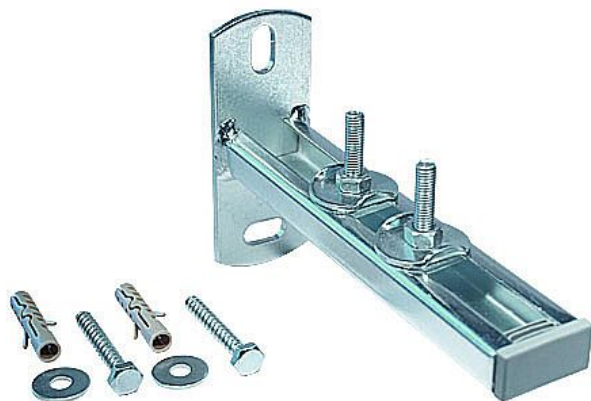

Rabovský konzola nosník 40x20/500 zi 32102500

» Instalátorský materiál » Nářadí » Kotevní technika » Nosníky

Kód produktu 25199

EAN 8595609205311

Konzola nosníková

OBSAH SESTAVY

- konzola nosníková + záslepka
- sestava jezdec + podložka profilová
- + záv. tyčka + matice
- hmoždinka 10
- vrut DIN 571 8 x 60 mm
- podložka DIN 9021 8,4 mm

Délka 500

Max zatížení 30kg

Dostupnost na hlavním skladě: skladem

Parametry

Výrobce Rabovský