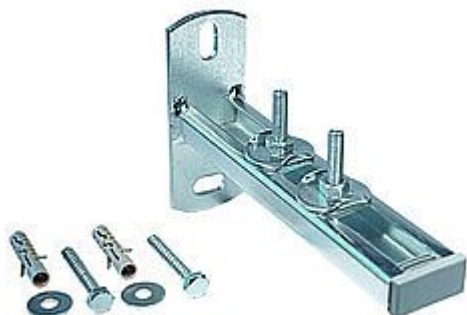

Rabovský konzola nosník 40x20/500 zi 32102500

» Instalátorský materiál » Nářadí » Kotevní technika » Nosníky

Kód produktu 25199

EAN 8595609205311

Konzola nosníková OBSAH SESTAVY - konzola nosníková + záslepka - sestava jezdec + podložka profilová + záv. tyčka + matice - hmoždinka 10 - vrut DIN 571 8 x 60 mm - podložka DIN 9021 8,4 mm Délka 500 Max zatížení 30kg