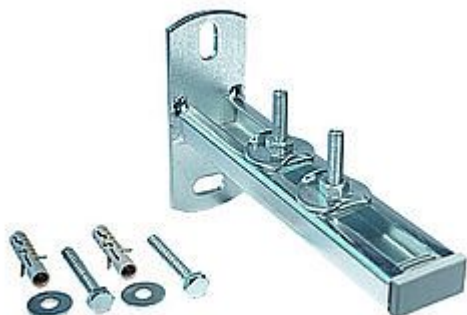

Rabovský konzola nosník 40x20/500 zi 32102500

» Instalátorský materiál » Nářadí » Kotevní technika » Nosníky

Kód produktu 25199

EAN 8595609205311

Konzola nosníková OBSAH SESTAVY - konzola nosníková + záslepka - sestava jezdec + podložka profilová + záv. tyčka + matice - hmoždinka 10 - vrut DIN 571 8 x 60 mm - podložka DIN 9021 8,4 mm Délka 500 Max zatížení 30kg

Dostupnost na hlavním skladě: skladem

Parametry

Výrobce Rabovský