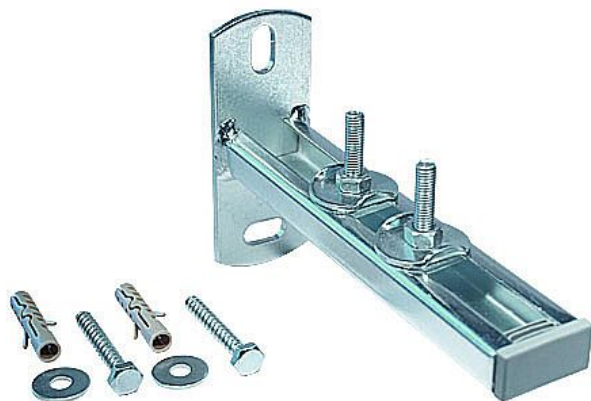

Rabovský konzola nosník 40x20/150 zi 32102150

» Instalátorský materiál » Nářadí » Kotevní technika » Nosníky

Kód produktu 37717

EAN 8595609205243

Konzola nosníková

OBSAH SESTAVY

- konzola nosníková + záslepka
- sestava jezdec + podložka profilová
- + záv. tyčka + matice
- hmoždinka 10
- vrut DIN 571 8 x 60 mm
- podložka DIN 9021 8,4 mm

Délka 150

Max zatížení 120kg

Dostupnost na hlavním skladě: skladem

Parametry

Výrobce Rabovský