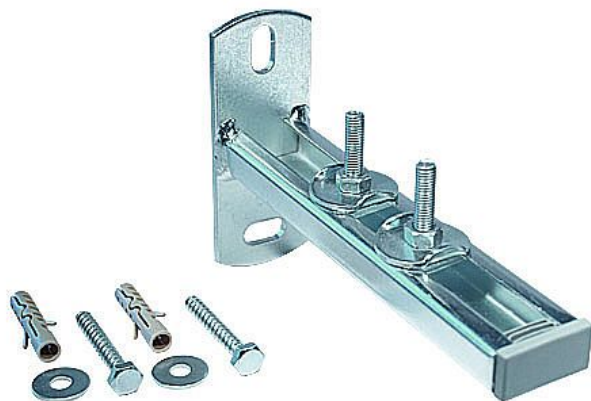

Rabovský konzola nosník 40x20/150 zi 32102150

» Instalátorský materiál » Nářadí » Kotevní technika » Nosníky

Kód produktu 37717

EAN 8595609205243

Konzola nosníková OBSAH SESTAVY - konzola nosníková + záslepka - sestava jezdec + podložka profilová + záv. tyčka + matice - hmoždinka 10 - vrut DIN 571 8 x 60 mm - podložka DIN 9021 8,4 mm Délka 150 Max zatížení 120kg