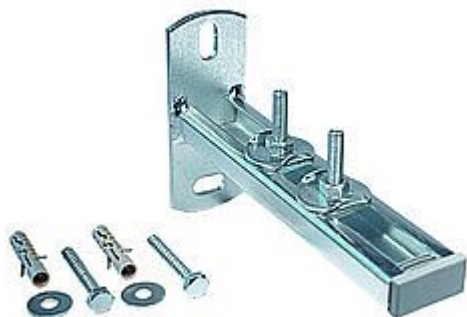

Rabovský konzola nosník 40x20/150 zi 32102150

» Instalátorský materiál » Nářadí » Kotevní technika » Nosníky

Kód produktu	37717
EAN	8595609205243

Konzola nosníková

OBSAH SESTAVY

- konzola nosníková + záslepka
- sestava jezdec + podložka profilová
+ záv. tyčka + matice
- hmoždinka 10
- vrut DIN 571 8 x 60 mm
- podložka DIN 9021 8,4 mm

Délka 150

Max zatížení 120kg

Dostupnost na hlavním skladě: skladem

Parametry

Výrobce	Rabovský
---------	----------