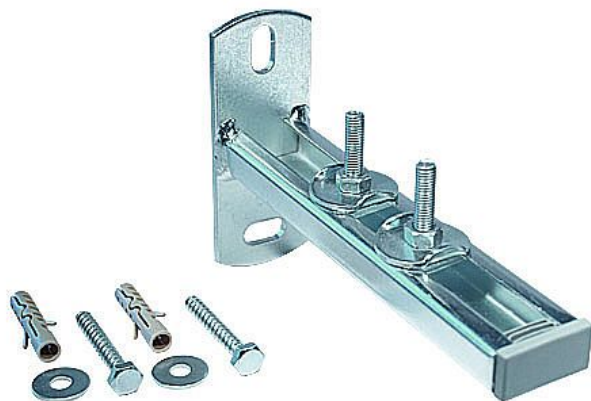

Rabovský konzola nosník 40x20/150 zi 32102150

» Instalátorský materiál » Nářadí » Kotevní technika » Nosníky

Kód produktu 37717

EAN 8595609205243

Konzola nosníková OBSAH SESTAVY - konzola nosníková + záslepka - sestava jezdec + podložka profilová + záv. tyčka + matice - hmoždinka 10 - vrut DIN 571 8 x 60 mm - podložka DIN 9021 8,4 mm Délka 150 Max zatížení 120kg

Dostupnost na hlavním skladě: skladem

Parametry

Výrobce Rabovský