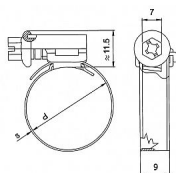

Rabovský hadicová spona W2 8-12mm 19502012

» Instalátorský materiál » Nářadí » Kotevní technika » Hadicové spony

| | |
|--------------|---------------|
| Kód produktu | 22147 |
| EAN | 8595609203980 |

Hadicová spona, varianta nerez kombi (W2) - pásek + domek z nerez oceli, šroub z pozinkované oceli - šnekový závit.