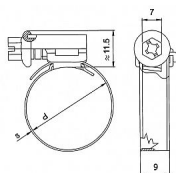

Rabovský hadicová spona W2 8-12mm 19502012

» Instalátorský materiál » Nářadí » Kotevní technika » Hadicové spony

Kód produktu 22147

EAN 8595609203980

Hadicová spona, varianta nerez kombi (W2) - pásek + domek z nerez oceli, šroub z pozinkované oceli - šnekový závit.