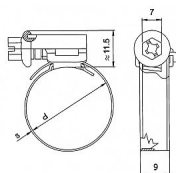

Rabovský hadicová spona W2 50-70mm 19502070

» Instalátorský materiál » Nářadí » Kotevní technika » Hadicové spony

Kód produktu	990
EAN	8595609204062

Hadicová spona, varianta nerez kombi (W2) - pásek + domek z nerez oceli, šroub z pozinkované oceli - šnekový závit.