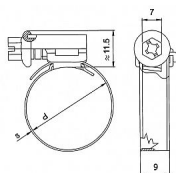

Rabovský hadicová spona W2 32-50mm 19502050

» Instalátorský materiál » Nářadí » Kotevní technika » Hadicové spony

Kód produktu	989
EAN	8595609204048

Hadicová spona, varianta nerez kombi (W2) - pásek + domek z nerez oceli, šroub z pozinkované oceli - šnekový závit.