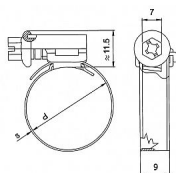

# Rabovský hadicová spona W2 25-40mm 19502040

» Instalátorský materiál » Nářadí » Kotevní technika » Hadicové spony

Kód produktu	988
EAN	8595609204031

Hadicová spona, varianta nerez kombi (W2) - pásek + domek z nerez oceli, šroub z pozinkované oceli - šnekový závit.