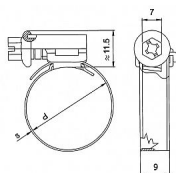

# Rabovský hadicová spona W2 25-40mm 19502040

» Instalátorský materiál » Nářadí » Kotevní technika » Hadicové spony

Kód produktu 988

EAN 8595609204031

Hadicová spona, varianta nerez kombi (W2) - pásek + domek z nerez oceli, šroub z pozinkované oceli - šnekový závit.