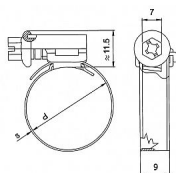

# Rabovský hadicová spona W2 20-32mm 19502032

» Instalátorský materiál » Nářadí » Kotevní technika » Hadicové spony

Kód produktu 987

EAN 8595609204024

Hadicová spona, varianta nerez kombi (W2) - pásek + domek z nerez oceli, šroub z pozinkované oceli - šnekový závit.