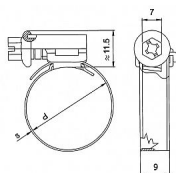

Rabovský hadicová spona W2 16-27mm 19502028

» Instalátorský materiál » Nářadí » Kotevní technika » Hadicové spony

Kód produktu	986
EAN	8595609204017

Hadicová spona, varianta nerez kombi (W2) - pásek + domek z nerez oceli, šroub z pozinkované oceli - šnekový závit.