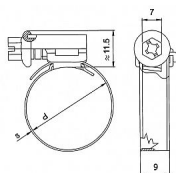

Rabovský hadicová spona W2 12-22mm 19502022

» Instalátorský materiál » Nářadí » Kotevní technika » Hadicové spony

Kód produktu	985
EAN	8595609204000

Hadicová spona, varianta nerez kombi (W2) - pásek + domek z nerez oceli, šroub z pozinkované oceli - šnekový závit.