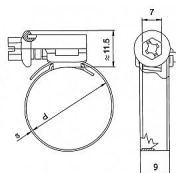

Rabovský hadicová spona W2 10-16mm 19502016

» Instalátorský materiál » Nářadí » Kotevní technika » Hadicové spony

Kód produktu	984
EAN	8595609203997

Hadicová spona, varianta nerez kombi (W2) - pásek + domek z nerez oceli, šroub z pozinkované oceli - šnekový závit.