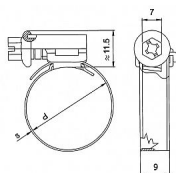

Rabovský hadicová spona W2 10-16mm 19502016

» Instalátorský materiál » Nářadí » Kotevní technika » Hadicové spony

Kód produktu 984

EAN 8595609203997

Hadicová spona, varianta nerez kombi (W2) - pásek + domek z nerez oceli, šroub z pozinkované oceli - šnekový závit.