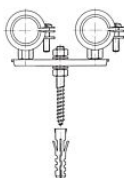

# Rabovský dvojbod s obj. 2x 1/2", rozteč 50mm 36202024

» Instalátorský materiál » Nářadí » Kotevní technika » Objímky

|              |               |
|--------------|---------------|
| Kód produktu | 20425         |
| EAN          | 8595609202426 |

## OBORY POUŽITÍ

- upevnění dvou potrubí vedle sebe s danou roztečí

## VÝHODY

- 1 - umožňuje vložení každé trubky zvlášť
- 2 - možná kombinace průměrů
- 3 - upevnění pouze jedním šroubem, vrutem apod.

## Vložka z technické gumy

- tlumí hluk a vibrace
- materiál SBR+EPDM
- teplotní stálost
- 40°C až + 100°C
- tvrdost 46 Shore A

DN 2 x 15  
øD1/2"  
Rozteč 50 mm

Dostupnost na hlavním skladě: skladem