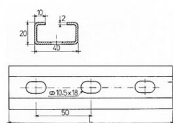

Rabovský 22021000 nosník C 40x20x2, I - 1000mm zn.

» Instalatérský materiál » Nářadí » Kotevní technika » Nosníky

Kód produktu	4889
EAN	8595609204628

RABOVSKÝ Nosník C 40x20x2 mm, 1000 mm zinek

40 x 20 x 2 mm
Délka: 1000 mm
zinek

OBORY POUŽITÍ

- profilová lišta pro připevnění a uložení více rour vedle sebe
- samostatně na stěnu nebo v závěsu
- sestavení různých montážních rámců
- materiál = ocel s povr. úpravou
- potrubí upevněné pomocí těchto nosníků lze velmi lehce nastavit výškově i stranově