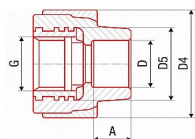

PPR zástrík vnitřní kříž 20x1/2" AA217022012

» Instalátorský materiál » Tvarovky » PPR tvarovky » Zástříky

Kód produktu	24021
EAN	8591436043584

Systém: FV AQUA
Materiál: PPR - mosaz
Standard: ČSN EN ISO 15874, DIN 8077, DIN 8078
Poznámka Přechod ze svařované části na mosazné závitové spoje a armatury.