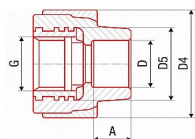

# PPR zástrík vnitřní kříž 20x1/2" AA217022012

» Instalátorský materiál » Tvarovky » PPR tvarovky » Zástříky

Kód produktu

24021

EAN

8591436043584

Systém: FV AQUA

Materiál: PPR - mosaz

Standard: ČSN EN ISO 15874, DIN 8077, DIN 8078

Poznámka Přechod ze svařované části na mosazné závitové spoje a armatury.

Dostupnost na hlavním skladě:

skladem