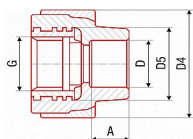

PPR zástřík vnitřní kříž 20x1/2" 217022

» Instalátorský materiál » Tvarovky » PPR tvarovky » Zástříky

Kód produktu 24021

EAN 8591436043584

Systém: FV AQUA Materiál: PPR - mosaz Standard: ČSN EN ISO 15874, DIN 8077, DIN 8078 Poznámka Přejechod ze svařované části na mosazné závitové spoje a armatury.