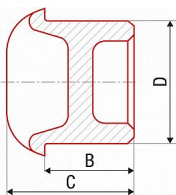

PPR záslepka vnitřní 20 AA245020000

» Instalátorský materiál » Tvarovky » PPR tvarovky » Záslepky

Kód produktu 15311

EAN 8590860563026

Systém: FV AQUA Materiál: PPR Standard: ČSN EN ISO 15874, DIN 8077, DIN 8078 Poznámka: Trvalé nebo dočasné zakončení větve rozvodu vody nebo vytápění.