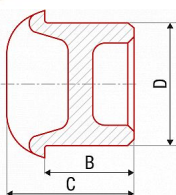

# PPR záslepka vnitřní 20 AA245020000

» Instalátorský materiál » Tvarovky » PPR tvarovky » Záslepky

Kód produktu 15311

EAN 8590860563026

Systém: FV AQUA

Materiál: PPR

Standard: ČSN EN ISO 15874, DIN 8077, DIN 8078