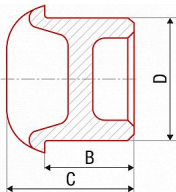

PPR záslepka vnitřní 20 AA245020000

» Instalátorský materiál » Tvarovky » PPR tvarovky » Záslepky

Kód produktu

15311

EAN

8590860563026

Systém: FV AQUA

Materiál: PPR