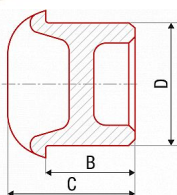

PPR záslepka vnitřní 20 229021

» Instalátorský materiál » Tvarovky » PPR tvarovky » Záslepky

Kód produktu 15311

EAN 8590860563026

Systém: FV AQUA Materiál: PPR Standard: ČSN EN ISO 15874, DIN 8077, DIN 8078 Poznámka: Trvalé nebo dočasné zakončení větve rozvodu vody nebo vytápění.