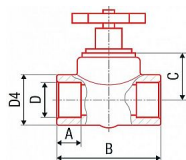

PPR ventil mosazný kulový vnitřní 20x1/2", KVPD20

» Instalátorský materiál » Tvarovky » PPR tvarovky » Kulové ventily

Kód produktu	12395
EAN	8595042213669

Kompletní specifikace

Mosazný kulový kohout s PPR varným hrdlem 20 x 1/2" (vnitřní závit) a jednostranným rozebíratelným šroubením. (PN 20 / SDR 6)

Kohout nabízí možnost jednoduché výměny využitím rozebíratelného spoje, jeho montáží zajistíme rozebíratelnost systému. Celkově zjednodušuje montáž v nepřístupných místech, kdy systém spojíme pouhým dotažením matice k tělu kohoutu. Tento typ kohoutu umožňuje napojení na stávající armatury pomocí závitů.

Použití: Pro přechod na systém PPR, trubka se navařuje do hrdla.

Materiál: mosaz, poniklovaná mosaz, koule: chromovaná mosaz

Pro rozvody studené a teplé užitkové vody.
Hygienická nezávadnost ve styku s pitnou vodou (Atestace pro pitnou vodu)
Snadná, rychlá a čistá montáž.
Spojování polyfúzním svařováním.