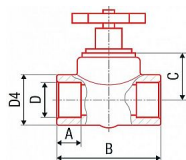

PPR ventil mosazný kulový vnitřní 20x1/2", KVPD20

» Instalátorský materiál » Tvarovky » PPR tvarovky » Kulové ventily

Kód produktu	12395
EAN	8595042213669

Kompletní specifikace

Mosazný kulový kohout s PPR varným hrdlem 20 x 1/2" (vnitřní závit) a jednostranným rozebíratelným šroubením. (PN 20 / SDR 6)

Kohout nabízí možnost jednoduché výměny využitím rozebíratelného spoje, jeho montáží zajistíme rozebíratelnost systému. Celkově zjednodušuje montáž v nepřístupných místech, kdy systém spojíme pouhým dotažením matice k tělu kohoutu. Tento typ kohoutu umožňuje napojení na stávající armatury pomocí závitů.

Použití: Pro přechod na systém PPR, trubka se navařuje do hrdla.

Materiál: mosaz, poniklovaná mosaz, koule: chromovaná mosaz

Pro rozvody studené a teplé užitkové vody.
Hygienická nezávadnost ve styku s pitnou vodou (Atestace pro pitnou vodu)
Snadná, rychlá a čistá montáž.
Spojování polyfúzním svařováním.

Dostupnost na hlavním skladě: skladem

Parametry

Výrobce FV-Plast