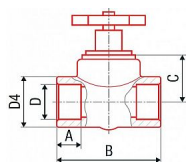

# PPR ventil mosazný kulový vnitřní 20x1/2", KVPD20

» Instalátorský materiál » PPR tvarovky » Kulové ventily

Kód produktu	12395
EAN	8595042213669

Kompletní specifikace Mosazný kulový kohout s PPR varným hrdlem 20 x 1/2" (vnitřní závit) a jednostranným rozebíratelným šroubením. (PN 20 / SDR 6) Kohout nabízí možnost jednoduché výměny využitím rozebíratelného spoje, jeho montáží zajistíme rozebíratelnost systému. Celkově zjednodušuje montáž v nepříístupných místech, kdy systém spojíme pouhým dotažením matice k tělu kohoutu. Tento typ kohoutu umožňuje napojení na stávající armatury pomocí závitů. Použití: Pro přechod na systém PPR, tru