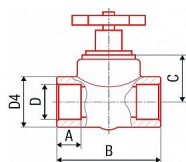

# PPR ventil mosazný kulový vnitřní 20x1/2", KVPD20

» Instalátorský materiál » Tvarovky » PPR tvarovky » Kulové ventily

|              |               |
|--------------|---------------|
| Kód produktu | 12395         |
| EAN          | 8595042213669 |

Kompletní specifikace Mosazný kulový kohout s PPR varným hrdlem 20 x 1/2" (vnitřní závit) a jednostranným rozebíratelným šroubením. (PN 20 / SDR 6) Kohout nabízí možnost jednoduché výměny využitím rozebíratelného spoje, jeho montáží zajistíme rozebíratelnost systému. Celkově zjednodušuje montáž v nepřístupných místech, kdy systém spojíme pouhým dotažením matice k tělu kohoutu. Tento typ kohoutu umožňuje napojení na stávající armatury pomocí závitů. Použití: Pro přechod na systém PPR, tru