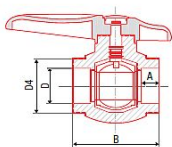

PPR ventil kulový s páčkou 63 AA271063000

» Instalátorský materiál » Tvarovky » PPR tvarovky » Kulové ventily

| Symbol | Popis |
|--------|--------|
| 1 | 1/2" |
| 2 | 3/4" |
| 3 | 1" |
| 4 | 1 1/4" |
| 5 | 1 1/2" |
| 6 | 2" |
| 7 | 2 1/2" |
| 8 | 3" |
| 9 | 3 1/2" |
| 10 | 4" |
| 11 | 5" |
| 12 | 6" |
| 13 | 8" |
| 14 | 10" |
| 15 | 12" |

Kód produktu 150

EAN 8591436007661

Systém: FV AQUA Materiál: PPR - mosaz Standard: ČSN EN ISO 15874, DIN 8077, DIN 8078 Poznámka: Kulový kohout s chromovanou koulí a teflonovými sedly.

Cena bez DPH 695,87 Kč