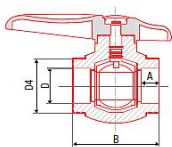

PPR ventil kulový s páčkou 32 AA271032000Z

» Instalátorský materiál » Tvarovky » PPR tvarovky » Kulové ventily

Kód produktu

147

EAN

8591436001867

Systém: FV AQUA

Materiál: PPR - mosaz

Standard: ČSN EN ISO 15874, DIN 8077, DIN 8078

Poznámka: Kulový kohout s chromovanou koulí a teflonovými sedly.

Dostupnost na hlavním skladě:

skladem

Parametry

Výrobce

FV-Plast