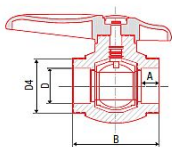

PPR ventil kulový s páčkou 32 301032

» Instalátorský materiál » Tvarovky » PPR tvarovky » Kulové ventily

Kód produktu 147

EAN 8591436001867

System: FV AQUA Materiál: PPR - mosaz Standard: ČSN EN ISO 15874, DIN 8077, DIN 8078 Poznámka: Kulový kohout s chromovanou koulí a teflonovými sedly.

Cena bez DPH 210,74 Kč

Cena s DPH 255,00 Kč

Dostupnost na hlavním skladě: skladem