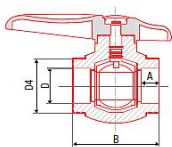

PPR ventil kulový s páčkou 20 AA271020100Z

» Instalátorský materiál » Tvarovky » PPR tvarovky » Kulové ventily

Kód produktu

267

EAN

8591436068945

Systém: FV AQUA

Materiál: PPR - mosaz

Standard: ČSN EN ISO 15874, DIN 8077, DIN 8078

Poznámka: Kulový kohout s chromovanou koulí a teflonovými sedly.

Dostupnost na hlavním skladě:

skladem

Parametry

Výrobce

FV-Plast