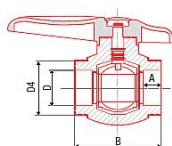

PPR ventil kulový s páčkou 20 AA271020100Z

» Instalátorský materiál » Tvarovky » PPR tvarovky » Kulové ventily

Symbol	Popis	Symbol	Popis	Symbol	Popis	Symbol	Popis
1	1/2"	2	3/4"	3	1"	4	1 1/4"
5	1 1/2"	6	2"	7	2 1/2"	8	3"
9	3 1/2"	10	4"	11	5"	12	6"
13	8"	14	10"	15	12"	16	15"
17	20"	18	25"	19	30"	20	36"

Kód produktu 267

EAN 8591436068945

Systém: FV AQUA Materiál: PPR - mosaz Standard: ČSN EN ISO 15874, DIN 8077, DIN 8078 Poznámka: Kulový kohout s chromovanou koulí a teflonovými sedly.

Dostupnost na hlavním skladě: skladem