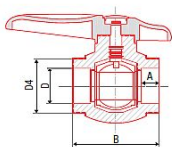

PPR ventil kulový s páčkou 20 301120

» Instalátorský materiál » Tvarovky » PPR tvarovky » Kulové ventily

Kód produktu 267
EAN 8591436068945

Systém: FV AQUA Materiál: PPR - mosaz Standard: ČSN EN ISO 15874, DIN 8077, DIN 8078 Poznámka: Kulový kohout s chromovanou koulí a teflonovými sedly.

Cena bez DPH 110,74 Kč
Cena s DPH 134,00 Kč

Dostupnost na hlavním skladě: skladem