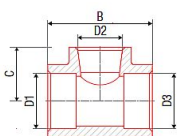

PPR Tkus redukovaný 63x50x63 212063050

» Instalátorský materiál » Tvarovky » PPR tvarovky » T-kusy

Kód produktu 100

EAN 8591436017257

Systém: FV AQUA Materiál: PPR Standard: ČSN EN ISO 15874, DIN 8077, DIN 8078 Poznámka: Tvarovka pro větvení rozvodu s minimálními tlakovými ztrátami.

Cena bez DPH 94,21 Kč

Cena s DPH 114,00 Kč

Dostupnost na hlavním skladě: skladem